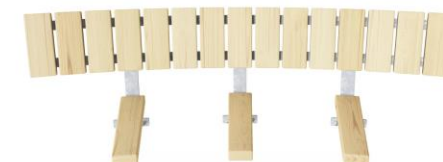

Спинка «Румба», Вогнутая 30°

PAR1031

KOMPAN
Let's play

Номер товара PAR1031-01

Общая информация о товаре

Размеры ДхШхВ	179x78x44 cm
Seat height	0 cm
Вместимость	-
Варианты окраски	

«Румба» предлагает бесконечные возможности для реализации сидений с индивидуальным дизайном для любых наружных условий. «Румба» - это самый гибкий способ сочетания решений для сидения с окружающей средой в идеальной гармонии - геометрия соответствует географии. Построенные вокруг простых

кругов и изгибов, они могут быть адаптированы для создания пользовательских поворотов. Стандартные доступные скамейки и столы могут быть украшены спинками, подлокотниками, столами и т. д., а также объединены в индивидуальные решения для конкретного местоположения.

Спинка «Румба», Вогнутая 30°

PAR1031

Сиденье и спинка изготовлены из сибирской лиственницы. Натуральная пропитка без химических добавок естественным путем придает древесине сибирской лиственницы высокую прочность. Со временем на сибирской лиственнице появляется слой патины, что создает красивый серебристо-серый цвет. Деревянные доски имеют толщину 40 мм.

Стальные поверхности оцинкованы методом горячего цинкования внутри и снаружи без содержания свинца. Гальванизация обладает отличной устойчивостью к коррозии во внешних средах и требует низких эксплуатационных расходов.