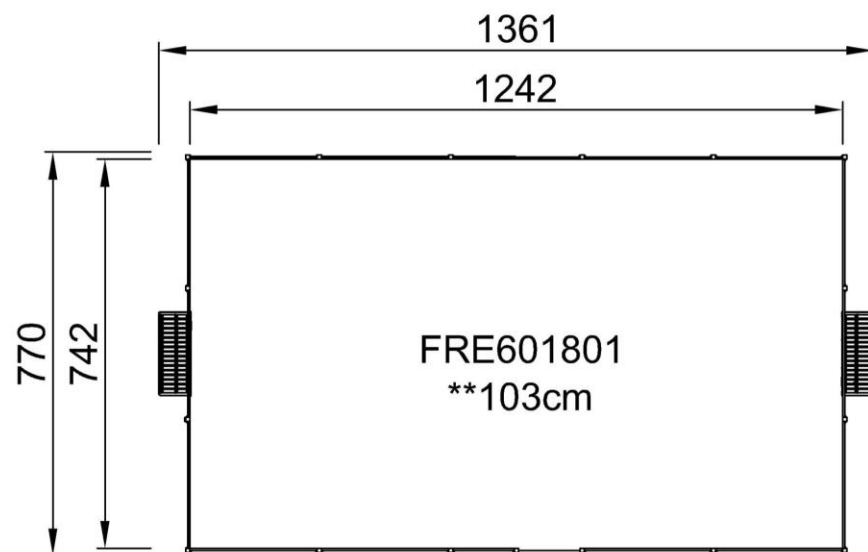

Опоры изготовлены из профиля 80x80x3 мм с горизонтально сварными 6 мм фланцами. Это позволяет легкую установку и прочную конструкцию. Заглушки из полиэтилена низкой плотности крепятся глухими заклепками.

Мини ворота (147x90 см) с расстоянием между 21.3 мм вертикальными трубами составляет 68 мм. Ворота достаточно маленькие, чтобы удерживать все шары в игре. Ворота обрамлены цветными полосами из HDPE, чтобы выделить цель.

Номер товара FRE601801-0501

Информация по установке

Макс. высота падения	0 см	
Область безопасной поверхности	0,0 м ²	
Кол-во установщиков	2	
Общее время установки	13.7	
Объем раскопок	1,06 м ³	
Объем бетона	0,87 м ³	
Глубина фундамента	85 см	
Вес груза	865 kg	
Варианты крепления	В грунт	✓
	На поверхность	✓
Столб HDG	Пожизненная	
ЕcoCore HDPE	Пожизненная	
Гарантированные запасные части	10 лет	

Площадка MUGA, 8x14 м

FRE601801

Макс. высота падения | Общая высота | Область безопасной поверхности

Макс. высота падения | Общая высота

[Нажмите для ВИДА СВЕРХУ \(1:100\)](#)

[Нажмите для ВИДА СБОКУ \(1:100\)](#)