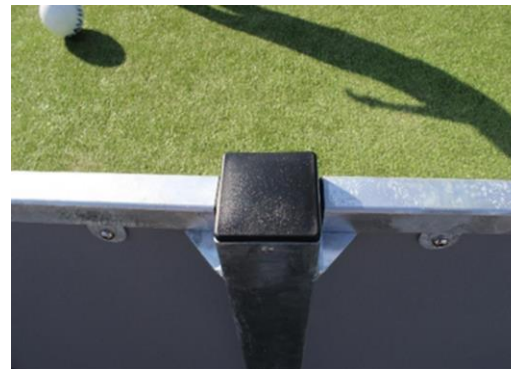

Дополнительные приложения доступны в зависимости от ваших потребностей:

- Панели (металл, цветные пластины, дерево)

- Целевая панель

- Закрытые по сторонам ворота (металл или сетка)

- Цветовая гамма в зависимости от материала

Данные могут быть изменены без предварительного уведомления.

Мульти Ворота, 8 м

FRE601501

Трубы размером 21,3 мм x 2 мм встроены в стальную панель, что позволяет избежать образование трещин и предотвращает пробивание труб из стальной рамы. Это создает чрезвычайно крепкое и защищенное от вандализма решение.

Опоры изготовлены из профиля 80x80x3 мм с горизонтально сварными 6 мм фланцами. Это позволяет легкую установку и прочную конструкцию. Заглушки из полиэтилена низкой плотности крепятся глухими заклепками.

Каждая панель имеет 4 пробки из термопластичных вулканизатов, соединяющих панели с опорами. Заглушки уменьшают вибрацию и, следовательно, снижают уровень шума. Заглушки также упростят установку, так как поставляются с предварительно собранными гайками.