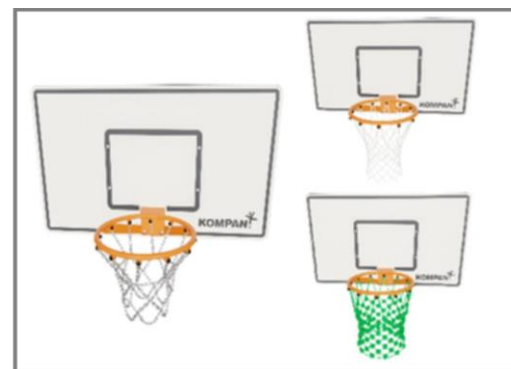

3 варианта сетей: полиамид (PA); полиамид, армированный стальной проволокой внутри и цепи из нержавеющей стали, соответствующие требованиям ISO1434-ISO1435 и DIN766.