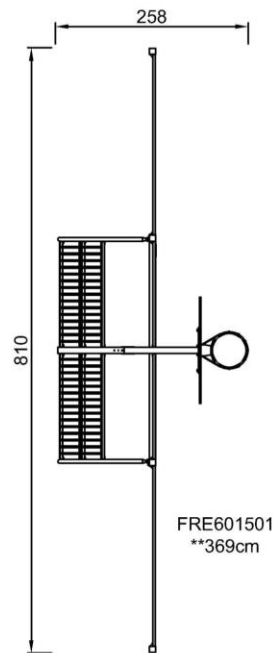

Данные могут быть изменены без предварительного уведомления.

Мульти Ворота, 8 м

FRE601501

Трубы размером 21,3 мм x 2 мм встроены в стальную панель, что позволяет избежать образование трещин и предотвращает пробивание труб из стальной рамы. Это создает чрезвычайно крепкое и защищенное от вандализма решение.

Опоры изготовлены из профиля 80x80x3 мм с горизонтально сварными 6 мм фланцами. Это позволяет легкую установку и прочную конструкцию. Заглушки из полиэтилена низкой плотности крепятся глухими заклепками.

Макс. высота падения | Общая высота

FRE601501
1:300

[Нажмите для ВИДА СВЕРХУ \(1:100\)](#)

[Нажмите для ВИДА СБОКУ \(1:100\)](#)