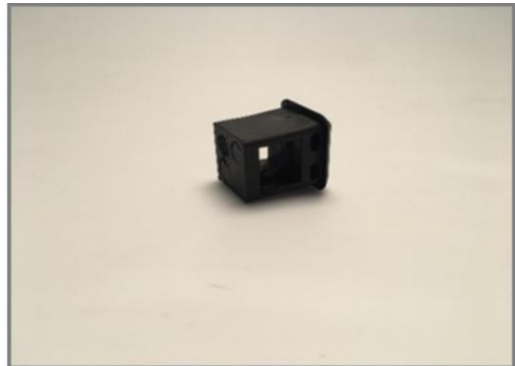

Площадка MUGA, 13x23 м

FRE602401

Трубы размером 21,3 мм x 2 мм встроены в стальную панель, что позволяет избежать образование трещин и предотвращает пробивание труб из стальной рамы. Это создает чрезвычайно крепкое и защищенное от вандализма решение.

Опоры изготовлены из профиля 80x80x3 мм с горизонтально сварными 6 мм фланцами. Это позволяет легкую установку и прочную конструкцию. Заглушки из полиэтилена низкой плотности крепятся глухими заклепками.

Каждая панель имеет 4 пробки из термопластичных вулканизатов, соединяющих панели с опорами. Заглушки уменьшают вибрацию и, следовательно, снижают уровень шума. Заглушки также упростят установку, так как поставляются предварительно собранными гайками.