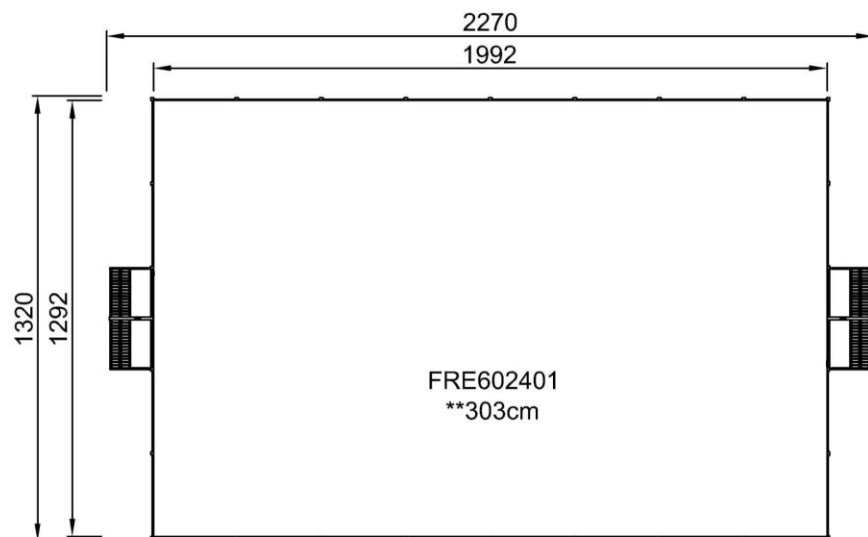

Площадка MUGA, 13x23 м

FRE602401

Макс. высота падения | Общая высота | Область безопасной поверхности

Макс. высота падения | Общая высота

[Нажмите для ВИДА СВЕРХУ (1:100)](#)

[Нажмите для ВИДА СБОКУ (1:100)](#)