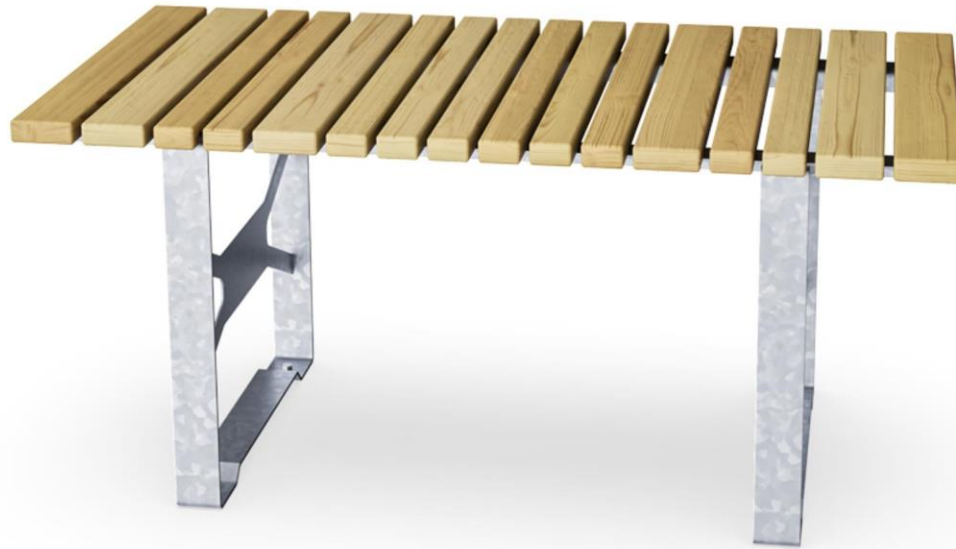

Стол «Румба», 160 см

PAR1008

KOMPAN
Let's play

Номер товара PAR1008-0301

Общая информация о товаре

Размеры ДхШхВ	159x80x72 cm
Seat height	0 cm
Вместимость	6
Варианты окраски	

Оборудование для парка в классическом стиле, изготовленное из горячеоцинкованной стали и высококачественной древесины, и требующее минимальных затрат. Так для нас окружающая среда и её защита один из главных мотиваторов, материалы для изготовления паркового оборудования

отбираются очень тщательно.

Стол «Румба», 160 см

PAR1008

KOMPAN
Let's play

Сиденье и спинка изготовлены из сибирской лиственницы. Натуральная пропитка без химических добавок естественным путем придает древесине сибирской лиственницы высокую прочность. Со временем на сибирской лиственнице появляется слой патины, что создает красивый серебристо-серый цвет. Деревянные доски имеют толщину 40 мм.

Стальные поверхности оцинкованы методом горячего цинкования внутри и снаружи без содержания свинца. Гальванизация обладает отличной устойчивостью к коррозии во внешних средах и требует низких эксплуатационных расходов.

Стандартные доступные скамейки и столы могут быть украшены спинкой, подлокотниками, столами и т. д., а также объединены в индивидуальные решения для отдельных проектов.

Номер товара PAR1008-0301

Информация по установке