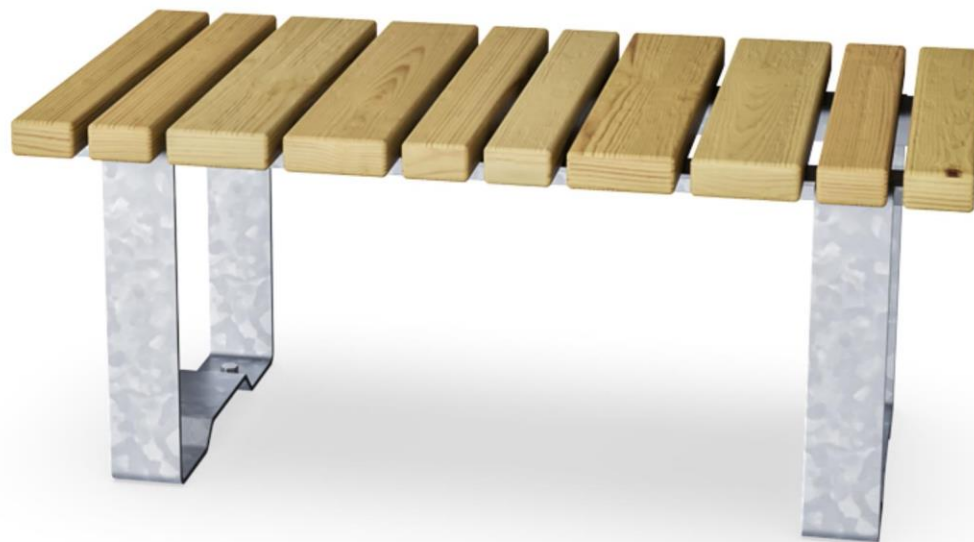

Скамья «Румба», 100 см

PAR1001

KOMPAN
Let's play

Номер товара PAR1001-0301

Общая информация о товаре

Размеры ДхШхВ	100x52x43 cm
Seat height	0 cm
Вместимость	2
Варианты окраски	

Оборудование для парка в классическом стиле, изготовленное из горячеоцинкованной стали и высококачественной древесины, и требующее минимальных затрат. Так для нас окружающая среда и её защита один из главных мотиваторов, материалы для изготовления паркового оборудования

отбираются очень тщательно.

Скамья «Румба», 100 см

PAR1001

Сиденье и спинка изготовлены из сибирской лиственницы. Натуральная пропитка без химических добавок естественным путем придает древесине сибирской лиственницы высокую прочность. Со временем на сибирской лиственнице появляется слой патины, что создает красивый серебристо-серый цвет. Деревянные доски имеют толщину 40 мм.

Стальные поверхности оцинкованы методом горячего цинкования внутри и снаружи без содержания свинца. Гальванизация обладает отличной устойчивостью к коррозии во внешних средах и требует низких эксплуатационных расходов.

Стандартные доступные скамейки и столы могут быть украшены спинкой, подлокотниками, столами и т. д., а также объединены в индивидуальные решения для отдельных проектов.

Номер товара PAR1001-0301

Информация по установке