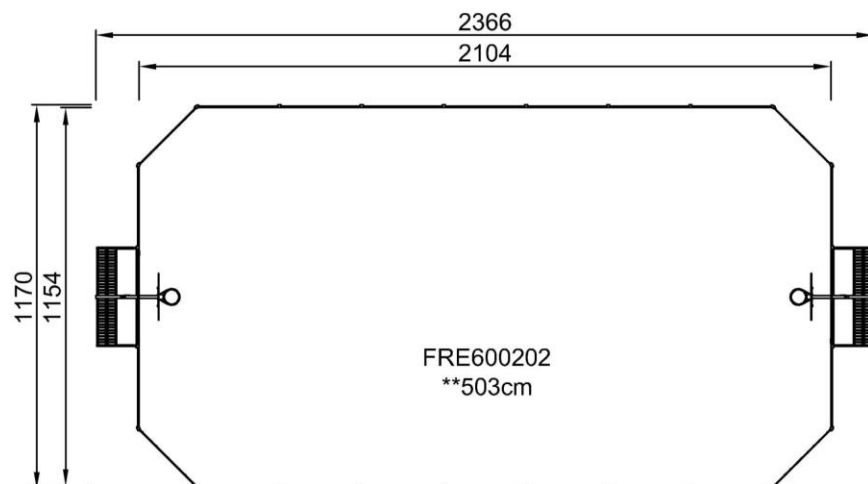

Площадка MUGA, 12x24 - HDPE

FRE600202

KOMPAN
Let's play

Макс. высота падения | Общая высота | Область безопасной поверхности

Макс. высота падения | Общая высота

[Нажмите для ВИДА СВЕРХУ (1:100)](#)

[Нажмите для ВИДА СБОКУ (1:100)](#)