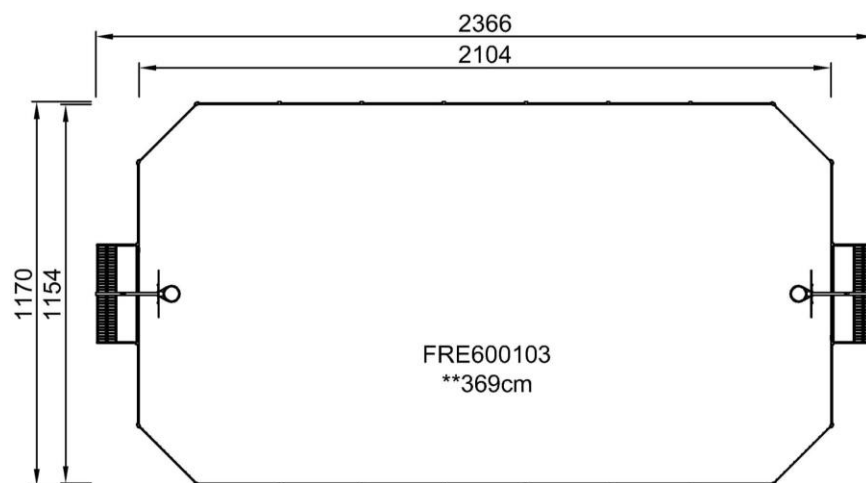

Площадка MUGA, 12x24 - WPC

FRE600103

KOMPAN
Let's play

Макс. высота падения | Общая высота | Область безопасной поверхности

Макс. высота падения | Общая высота

[Нажмите для ВИДА СВЕРХУ (1:100)](#)

[Нажмите для ВИДА СБОКУ (1:100)](#)