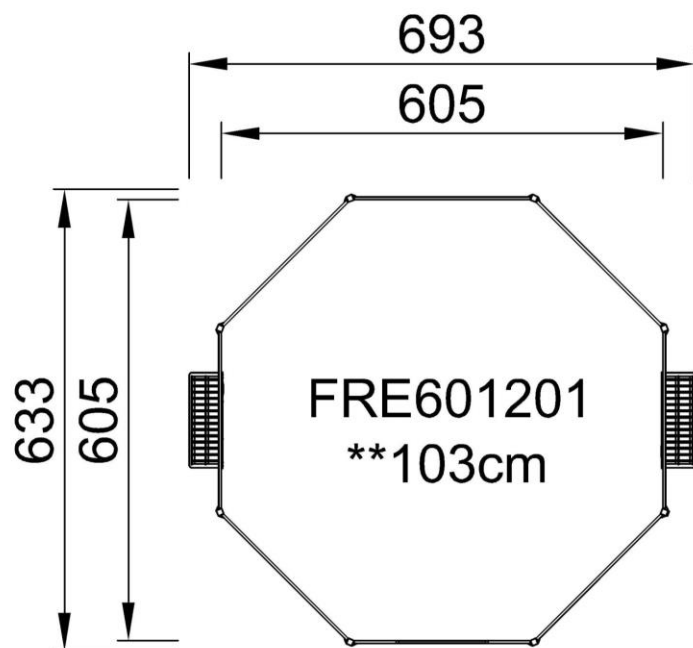

Площадка, Низкая

FRE601201

Макс. высота падения | Общая высота | Область безопасной поверхности

Макс. высота падения | Общая высота

[Нажмите для ВИДА СВЕРХУ (1:100)](#)

[Нажмите для ВИДА СБОКУ (1:100)](#)