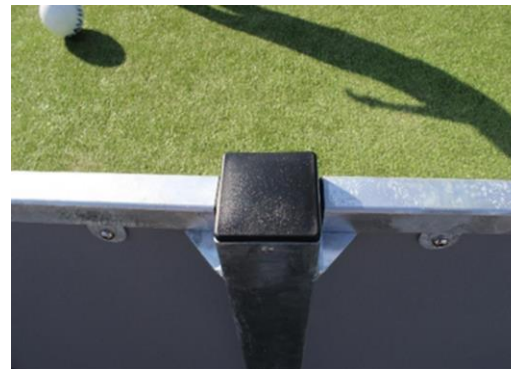

- Вид панели (цветные пластины или дерево)

- Несколько цветов опор

Площадка, Низкая

FRE601201

Трубы размером 21,3 мм x 2 мм встроены в стальную панель, что позволяет избежать образование трещин и предотвращает пробивание труб из стальной рамы. Это создает чрезвычайно крепкое и защищенное от вандализма решение.

Все стальные компоненты изготовлены из углеродистой стали, сварка в соответствии с EN ISO 5817 и горячего цинкования (HDG) в соответствии с ISO1461. Этот процесс обеспечивает хорошую защиту при любых обстоятельствах.

Опоры изготовлены из профиля 80x80x3 мм с горизонтально сварными 6 мм фланцами. Это позволяет легкую установку и прочную конструкцию. Заглушки из полиэтилена низкой плотности крепятся глухими заклепками.

Каждая панель имеет 4 пробки из термопластичных вулканизатов, соединяющих панели с опорами. Заглушки уменьшают вибрацию и, следовательно, снижают уровень шума. Заглушки также упростят установку, так как поставляются с предварительно собранными гайками.