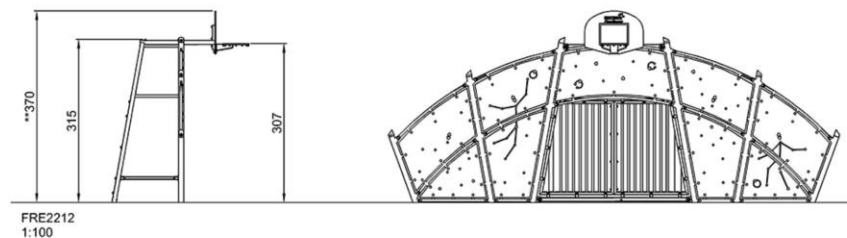

КОСМОС Комплекс для игр с мячом, 9 м

FRE2212

Номер товара FRE2212-3317

Информация по установке

Макс. высота падения	0 см
Область безопасной поверхности	0,0 м2
Кол-во установщиков	2
Общее время установки	17.4
Объем раскопок	0,67 м3
Объем бетона	0,66 м3
Глубина фундамента	50 см
Вес груза	876 kg
Варианты крепления	В грунт ✓

Информация о гарантии

КОСМОС Комплекс для игр с мячом, 9 м

FRE2212

KOMPAN
Let's play

Макс. высота падения | Общая высота | Область безопасной поверхности

Макс. высота падения | Общая высота

[Нажмите для ВИДА СВЕРХУ \(1:100\)](#)