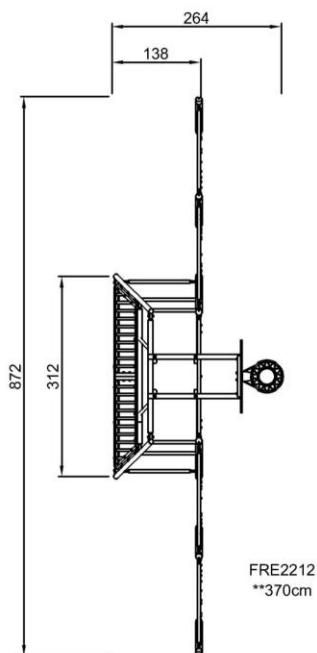

КОСМОС Комплекс для игр с мячом, 9 м

FRE2212

KOMPAN
Let's play

Номер товара FRE2212-3317

Общая информация о товаре

Размеры ДхШхВ	264x872x370 cm
Возрастная группа	3+
Вместимость	-
Варианты окраски	●

Ворота Космос в стандартной комплектации оснащены стальными стержнями, чтобы обеспечить высокую надежность различных игр в городских условиях.

КОСМОС Комплекс для игр с мячом, 9 м

FRE2212

Номер товара FRE2212-3317

Информация по установке

Макс. высота падения	0 см
Область безопасной поверхности	0,0 м2
Кол-во установщиков	2
Общее время установки	17.4
Объем раскопок	0,67 м3
Объем бетона	0,66 м3
Глубина фундамента	50 см
Вес груза	876 kg
Варианты крепления	В грунт ✓

Информация о гарантии

КОСМОС Комплекс для игр с мячом, 9 м

FRE2212

KOMPAN
Let's play

Макс. высота падения | Общая высота | Область безопасной поверхности

Макс. высота падения | Общая высота

[Нажмите для ВИДА СВЕРХУ \(1:100\)](#)

[Нажмите для ВИДА СБОКУ \(1:100\)](#)