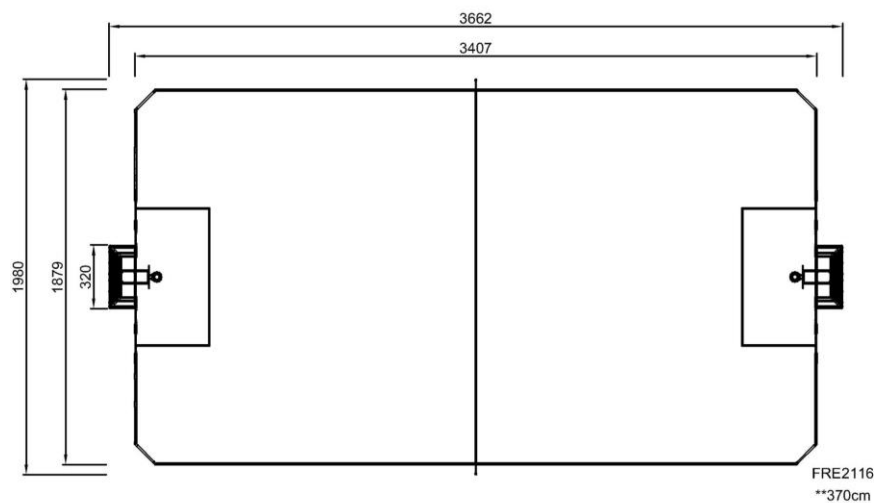

Площадка КОСМОС, 19x36 м

FRE2116

KOMPAN
Let's play

Номер товара FRE2116-3317

Информация по установке

Макс. высота падения	0 см
Область безопасной поверхности	0,0 м ²
Кол-во установщиков	2
Общее время установки	104.3
Объем раскопок	5,25 м ³
Объем бетона	5,12 м ³
Глубина фундамента	70 см
Вес груза	5.200 kg
Варианты крепления	В грунт ✓

Информация о гарантии

Площадка КОСМОС, 19x36 м

FRE2116

KOMPAN
Let's play

Макс. высота падения | Общая высота | Область безопасной поверхности

Макс. высота падения | Общая высота

[Нажмите для ВИДА СВЕРХУ \(1:100\)](#)