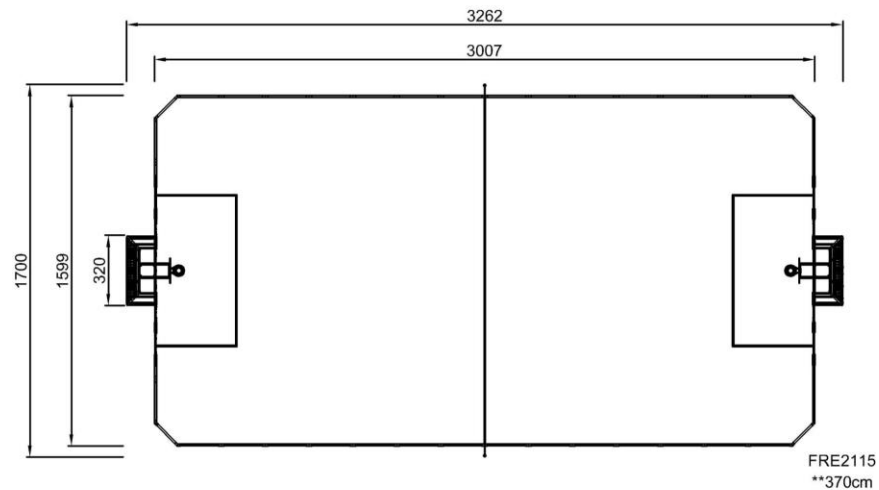

Данные могут быть изменены без предварительного уведомления.

Площадка КОСМОС, 16x32 м

FRE2115

KOMPAN
Let's play

Номер товара FRE2115-3317

Информация по установке

Макс. высота падения	0 см
Область безопасной поверхности	0,0 м ²
Кол-во установщиков	2
Общее время установки	93.9
Объем раскопок	4,61 м ³
Объем бетона	4,50 м ³
Глубина фундамента	70 см
Вес груза	4.535 kg
Варианты крепления	В грунт ✓

Информация о гарантии

Площадка КОСМОС, 16x32 м

FRE2115

Макс. высота падения | Общая высота | Область безопасной поверхности

Макс. высота падения | Общая высота

[Нажмите для ВИДА СВЕРХУ \(1:100\)](#)

[Нажмите для ВИДА СБОКУ \(1:100\)](#)