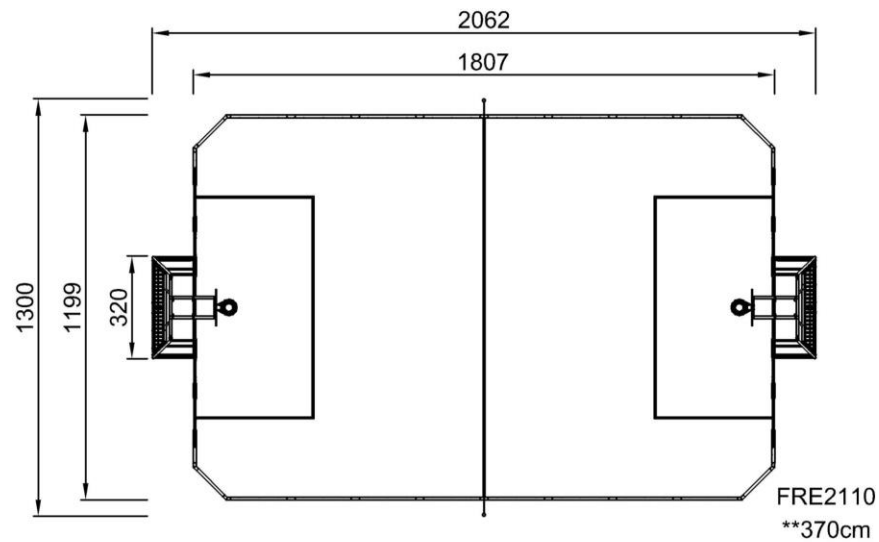

Площадка КОСМОС, 12x20 м

FRE2110

KOMPAN
Let's play

Номер товара FRE2110-3317

Информация по установке

Макс. высота падения	0 см
Область безопасной поверхности	0,0 м ²
Кол-во установщиков	2
Общее время установки	69.7
Объем раскопок	3,33 м ³
Объем бетона	3,25 м ³
Глубина фундамента	70 см
Вес груза	3.498 kg
Варианты крепления	В грунт ✓

Информация о гарантии

Площадка КОСМОС, 12x20 м

FRE2110

Макс. высота падения | Общая высота | Область безопасной поверхности

Макс. высота падения | Общая высота

[Нажмите для ВИДА СВЕРХУ \(1:100\)](#)

[Нажмите для ВИДА СБОКУ \(1:100\)](#)