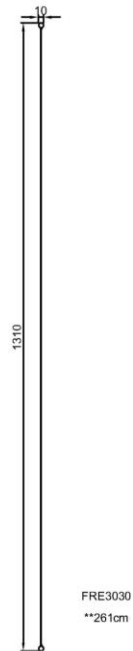

Столбы для сетки (сетка 10 м)

FRE3030

KOMPAN
Let's play

Номер товара FRE3030-3417

Общая информация о товаре

Размеры ДхШхВ	0x0x261 cm
Возрастная группа	3+
Вместимость	-
Варианты окраски	

Так как одиночные стойки многофункциональны, это создаёт условия для всевозможных игр с использованием сетки: теннис, бадминтон, волейбол и др.

Столбы для сетки (сетка 10 м)

FRE3030

Номер товара FRE3030-3417

Информация по установке

Макс. высота падения	0 см
Область безопасной поверхности	0,0 м ²
Кол-во установщиков	2
Общее время установки	0.9
Объем раскопок	0,22 м ³
Объем бетона	0,22 м ³
Глубина фундамента	70 см
Вес груза	59 kg
Варианты крепления	

Информация о гарантии

Столбы для сетки (сетка 10 м)

FRE3030

Макс. высота падения | Общая высота | Область безопасной поверхности

Макс. высота падения | Общая высота

[Нажмите для ВИДА СВЕРХУ \(1:100\)](#)

[Нажмите для ВИДА СБОКУ \(1:100\)](#)