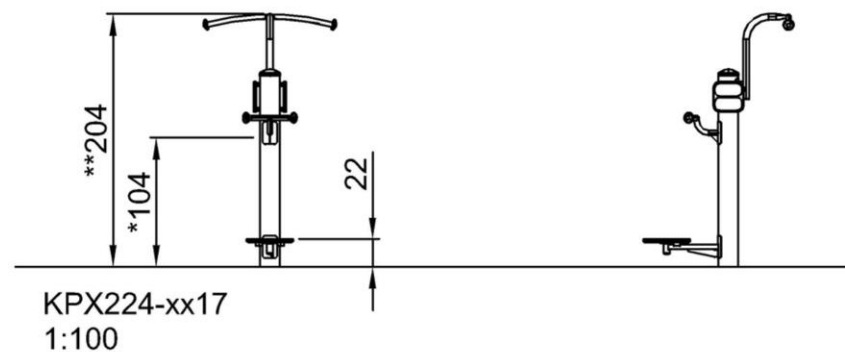

## Информация по установке

Макс. высота падения	104 cm				
Область безопасной поверхности	13,5 m <sup>2</sup>				
Кол-во установщиков	2				
Общее время установки	4.4				
Объем раскопок	0,35 m <sup>3</sup>				
Объем бетона	0,21 m <sup>3</sup>				
Глубина фундамента	82 cm				
Вес груза	69 kg				
Варианты крепления	<table border="0"> <tr> <td>В грунт</td> <td>✓</td> </tr> <tr> <td>На поверхность</td> <td>✓</td> </tr> </table>	В грунт	✓	На поверхность	✓
В грунт	✓				
На поверхность	✓				
Оцинкованная сталь	Пожизненная				
EcoCore HDPE	Пожизненная				
Конструкция с	5 лет				
Гарантированные запасные части	10 лет				

# Вертушка-турник

KPX224

**KOMPAN**  
Let's play

Макс. высота падения | Общая высота | Область безопасной поверхности

Макс. высота падения | Общая высота

KPX224  
\*104cm  
\*\*204cm  
\*\*\*13.5m<sup>2</sup>