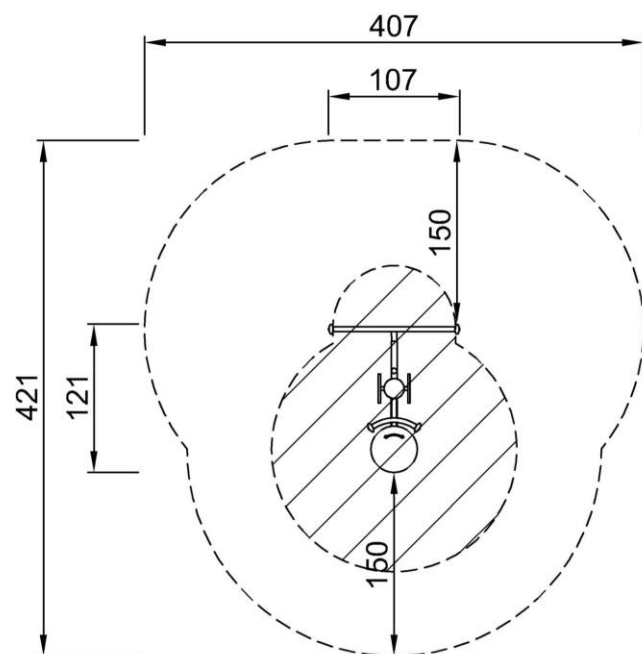

## Общая информация о товаре

Размеры ДхШхВ	121x107x204 cm
Возрастная группа	13+
Вместимость	2
Варианты окраски	

Комплекс позволяет укрепить мышцы спины и избежать появления проблем с осанкой. Тренировки сделают более сильной верхнюю часть тела.

Перила для подтягиваний состоит из оцинкованной стальной трубы диаметром 38 мм с толщиной стенки 4 мм и опорной трубы диаметром 48.3 мм с толщиной стенки 3,2мм.

Номер товара KPX224-3617

## Информация по установке

Макс. высота падения	104 cm				
Область безопасной поверхности	13,5 m <sup>2</sup>				
Кол-во установщиков	2				
Общее время установки	4.4				
Объем раскопок	0,35 m <sup>3</sup>				
Объем бетона	0,21 m <sup>3</sup>				
Глубина фундамента	82 cm				
Вес груза	69 kg				
Варианты крепления	<table border="0"> <tr> <td>В грунт</td> <td>✓</td> </tr> <tr> <td>На поверхность</td> <td>✓</td> </tr> </table>	В грунт	✓	На поверхность	✓
В грунт	✓				
На поверхность	✓				
Оцинкованная сталь	Пожизненная				
EcoCore HDPE	Пожизненная				
Конструкция с	5 лет				
Гарантированные запасные части	10 лет				

# Вертушка-турник

KPX224

**KOMPAN**  
Let's play

Макс. высота падения | Общая высота | Область безопасной поверхности

Макс. высота падения | Общая высота

KPX224  
\*104cm  
\*\*204cm  
\*\*\*13.5m<sup>2</sup>