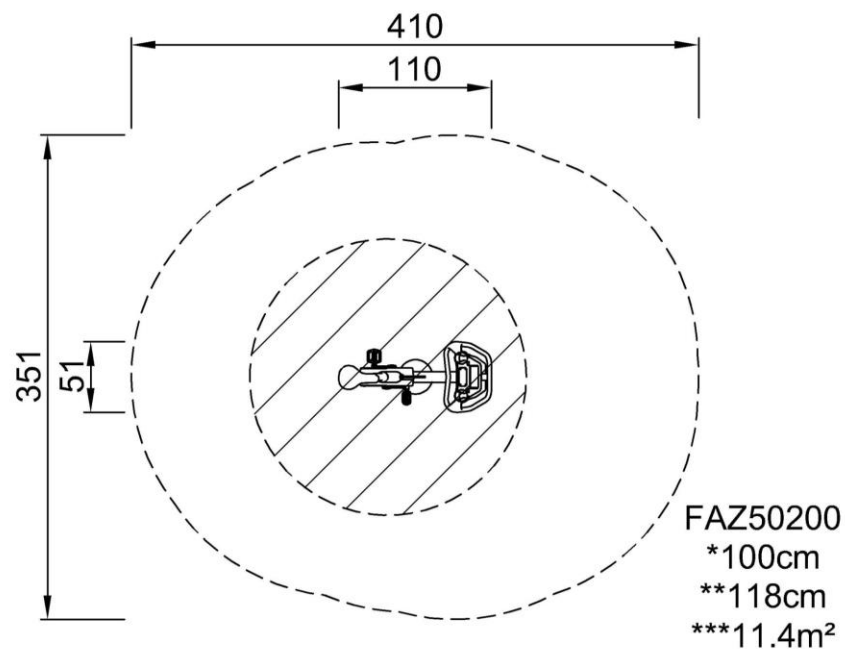

Информация по установке					
Макс. высота падения	100 cm				
Область безопасной поверхности	11,4 m ²				
Кол-во установщиков	1				
Общее время установки	2.4				
Объем раскопок	0,34 m ³				
Объем бетона	0,21 m ³				
Глубина фундамента	80 cm				
Вес груза	123 kg				
Варианты крепления	<table border="0"> <tr> <td>В грунт</td> <td>✓</td> </tr> <tr> <td>На поверхность</td> <td>✓</td> </tr> </table>	В грунт	✓	На поверхность	✓
В грунт	✓				
На поверхность	✓				
Седло	10 лет				
Рама	10 лет				
Ручка	10 лет				
Электроника	2 года				
Гарантированные запасные части	10 лет				

Данные могут быть изменены без предварительного уведомления.

Спортивный велосипед

FAZ50200

KOMPAN
Let's play

Макс. высота падения | Общая высота | Область безопасной поверхности

Макс. высота падения | Общая высота