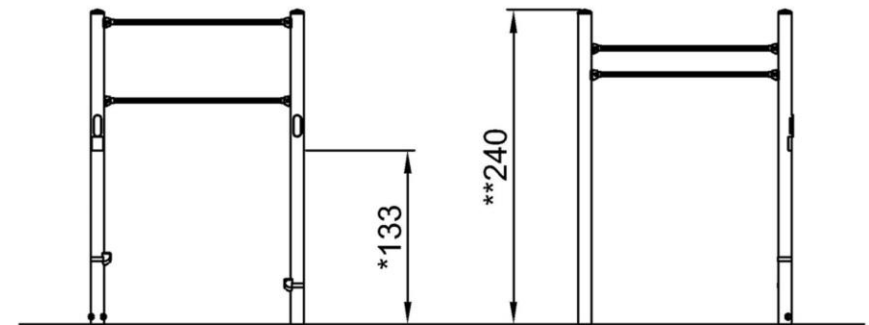

Номер товара FSW21801-0900

Информация по установке

Макс. высота падения	133 см	
Область безопасной поверхности	19,4 м ²	
Кол-во установщиков	2	
Общее время установки	3.7	
Объем раскопок	0,11 м ³	
Объем бетона	0,04 м ³	
Глубина фундамента	90 см	
Вес груза	151 kg	
Варианты крепления	В грунт	✓
	На поверхность	✓
Столб	10 лет	
Соединители	10 лет	
Оцинкованная сталь	Пожизненная	
Гарантированные запасные части	10 лет	

Турник Pro

FSW218

Макс. высота падения | Общая высота | Область безопасной поверхности

Макс. высота падения | Общая высота

FSW21801
*133cm
**240cm
***19.4m²

FSW21801
1:100

[Нажмите для ВИДА СВЕРХУ \(1:100\)](#)