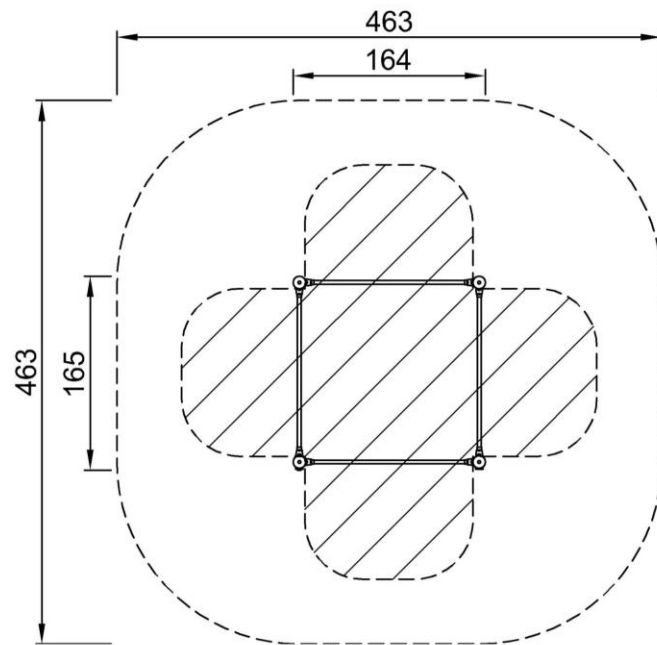

Номер товара FSW21801-0900

Информация по установке

Макс. высота падения	133 см	
Область безопасной поверхности	19,4 м ²	
Кол-во установщиков	2	
Общее время установки	3.7	
Объем раскопок	0,11 м ³	
Объем бетона	0,04 м ³	
Глубина фундамента	90 см	
Вес груза	151 kg	
Варианты крепления	В грунт	✓
	На поверхность	✓
Столб	10 лет	
Соединители	10 лет	
Оцинкованная сталь	Пожизненная	
Гарантированные запасные части	10 лет	

Турник Pro

FSW218

Макс. высота падения | Общая высота | Область безопасной поверхности

Макс. высота падения | Общая высота

FSW21801
*133cm
**240cm
***19.4m²

FSW21801
1:100

[Нажмите для ВИДА СВЕРХУ \(1:100\)](#)