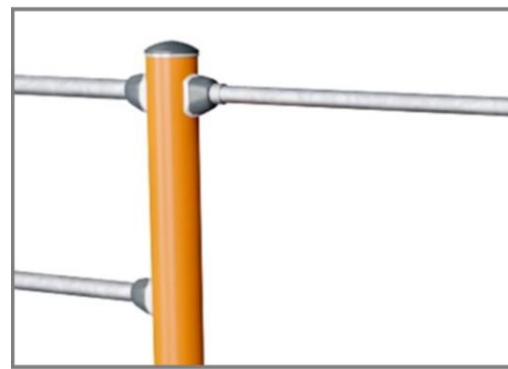

Про представляет турник шириной 150 см. Это позволяет свободно и чисто выполнять усложнённые упражнения, включающие полный разворот тела. С целью лучшего

захвата размер турника оптимизирован до 32 мм.

При этом турник – элемент, который можно использовать для множества упражнений, от обычных подтягиваний до самых динамичных и усовершенствованных. К примеру, раскачка и перелёт от одного

Столб, диаметром 101,6 x 2 мм, изготовлен из предварительно оцинкованной углеродистой стали с порошковым покрытием. Отличная защита для любых условий.

Разъемы изготовлены из литого под давлением алюминия, специально легированного для наружных условий и интенсивного использования. Виты крепления разъемов выполнены из нержавеющей стали и защищены цинковыми шайбами.

Все брусья, предназначенные для подтягивания, изготовлены из сплошной стали 32 мм x 138 мм, оцинкованной горячим способом из стали S235JR. Данный диаметр брусьев позволяет правильное сцепление для всех пользователей.