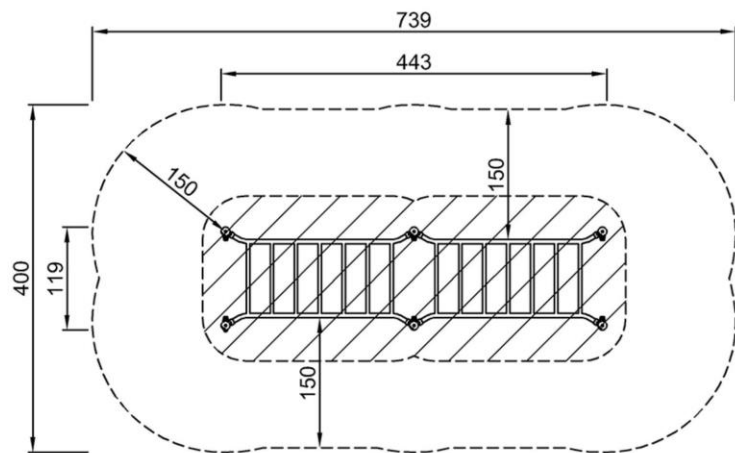

## Общая информация о товаре

Размеры ДхШхВ 443x119x240 cm

Возрастная группа 13+

Вместимость 8

Варианты окраски 

Один из самых известных и популярных элементов полосы препятствий – это верхняя горизонтальная лестница, также известная как рукоход. Цель данного элемента состоит в том, чтобы добраться до другой стороны объекта, не используя при этом ноги. Ширина и высота рукохода позволяет каждому желающему

## Информация по установке

Макс. высота падения	133 см
Область безопасной поверхности	27,5 м <sup>2</sup>
Кол-во установщиков	2
Общее время установки	4,9
Объем раскопок	0,17 м <sup>3</sup>
Объем бетона	0,08 м <sup>3</sup>
Глубина фундамента	90 см
Вес груза	237 kg
Варианты крепления	В грунт ✓
	На поверхность ✓
Оцинкованная сталь	Пожизненная
Столб	10 лет
Гарантированные запасные части	10 лет

# Двойной рукоход

FSW213

Макс. высота падения | Общая высота | Область безопасной поверхности

Макс. высота падения | Общая высота

FSW21300  
\*133cm  
\*\*240cm  
\*\*\*27.5m<sup>2</sup>

FSW21300  
1:100

[Нажмите для ВИДА СВЕРХУ \(1:100\)](#)