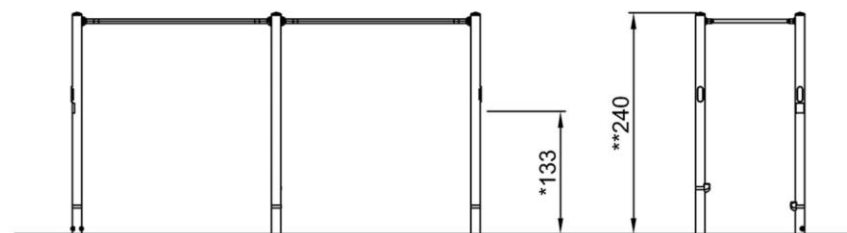

# Двойной рукоход

FSW213

Макс. высота падения | Общая высота | Область безопасной поверхности

Макс. высота падения | Общая высота

FSW21300  
\*133cm  
\*\*240cm  
\*\*\*27.5m<sup>2</sup>

FSW21300  
1:100

[Нажмите для ВИДА СВЕРХУ \(1:100\)](#)