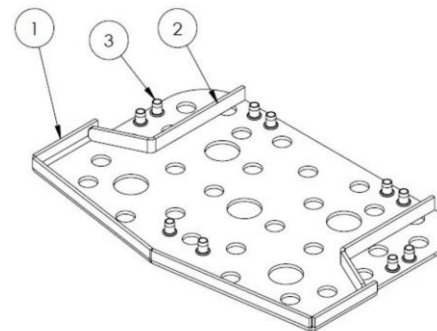

# Степпер, 80 см

FAZ30400

Опорная рама из углеродистой стали 48,3 x 4 мм с поверхностью, оцинкованной горячим способом, в соответствии с ISO1461 и классом коррозии порошкового покрытия C3 в соответствии с ISO12944-2. Содержание свинца для поверхностей ниже 90 промилль.

Поверхность изготовлена из переработанного SBR (стирол-бутадиен-мономер, синтетический каучук) для оптимального сцепления во время прыжков и при выполнении шаговых упражнений при любых погодных условиях.

Внутри SBR отливается плита из оцинкованной углеродистой стали толщиной 5 мм, чтобы обеспечить оптимальную устойчивость и оптимизировать монтаж ступеньки к раме.

Номер товара FAZ30400-0900

## Информация по установке

Макс. высота падения	78 см
Область безопасной поверхности	10,5 м <sup>2</sup>
Кол-во установщиков	1
Общее время установки	1.7
Объем раскопок	0,13 м <sup>3</sup>
Объем бетона	0,07 м <sup>3</sup>
Глубина фундамента	90 см
Вес груза	55 kg
Варианты крепления	В грунт ✓ На поверхность ✓
Резина SBR	2 года
Рама	10 лет
Гарантированные запасные части	10 лет