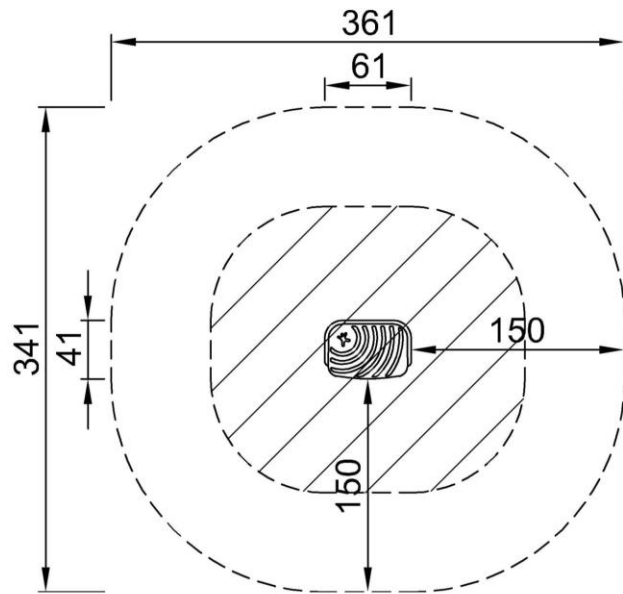

## Информация по установке

Макс. высота падения	78 см
Область безопасной поверхности	10,5 м <sup>2</sup>
Кол-во установщиков	1
Общее время установки	1.7
Объем раскопок	0,13 м <sup>3</sup>
Объем бетона	0,07 м <sup>3</sup>
Глубина фундамента	90 см
Вес груза	55 kg
Варианты крепления	В грунт ✓ На поверхность ✓
Резина SBR	2 года
Рама	10 лет
Гарантированные запасные части	10 лет

# Степпер, 80 см

FAZ30400

Макс. высота падения | Общая высота | Область безопасной поверхности

Макс. высота падения | Общая высота

FAZ30400  
\*78cm  
\*\*78cm  
\*\*\*10.5m<sup>2</sup>

FAZ30400  
1:100

[Нажмите для ВИДА СВЕРХУ \(1:100\)](#)