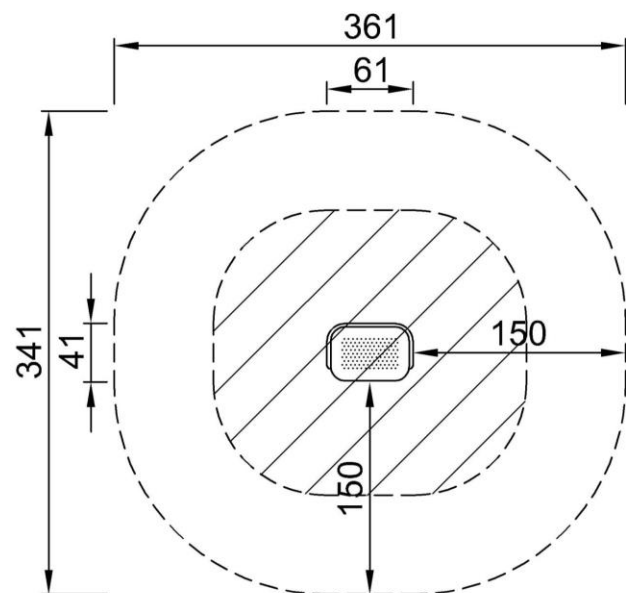

Номер товара FAZ30401-0900

Информация по установке

Макс. высота падения	76 см
Область безопасной поверхности	10,5 м ²
Кол-во установщиков	1
Общее время установки	1.7
Объем раскопок	0,13 м ³
Объем бетона	0,07 м ³
Глубина фундамента	90 см
Вес груза	56 kg
Варианты крепления	В грунт ✓ На поверхность ✓
Окрашенные стальные	10 лет
Рама	10 лет
Гарантированные запасные части	10 лет

2 / 5/2/2021

Данные могут быть изменены без предварительного уведомления.

Степпер, 80 см, стальной (ПУ)

FAZ30401

KOMPAN
Let's play

Макс. высота падения | Общая высота | Область безопасной поверхности

Макс. высота падения | Общая высота

FAZ30401
*76cm
**76cm
***10.5m²

FAZ30401
1:100

[Нажмите для ВИДА СВЕРХУ \(1:100\)](#)

[Нажмите для ВИДА СБОКУ \(1:100\)](#)