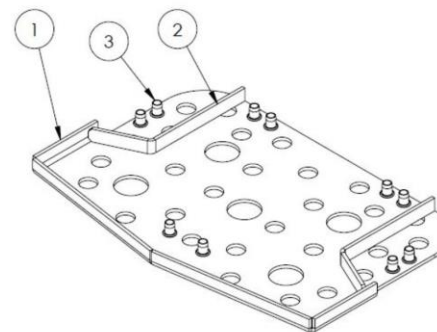

нижнюю, а постоянное отталкивание при выполнении шага или прыжка укрепят мышцы ног.

Данные могут быть изменены без предварительного уведомления.

Степпер, 80 см, стальной (ПУ)

FAZ30401

KOMPAN
Let's play

Опорная рама из углеродистой стали 48,3 x 4 мм с поверхностью, оцинкованной горячим способом, в соответствии с ISO1461 и классом коррозии порошкового покрытия C3 в соответствии с ISO12944-2. Содержание свинца для поверхностей ниже 90 промилль.

Покрытие полимочевина, используемое на всех рукоятках, обладает высокой износостойкостью, а также обеспечивает изоляцию и одновременно превосходное сцепление с поверхностью во время тренировки.

Внутри SBR отливается плита из оцинкованной углеродистой стали толщиной 5 мм, чтобы обеспечить оптимальную устойчивость и оптимизировать монтаж ступеньки к раме.

Номер товара FAZ30401-0900

Информация по установке

Макс. высота падения	76 см
Область безопасной поверхности	10,5 м ²
Кол-во установщиков	1
Общее время установки	1.7
Объем раскопок	0,13 м ³
Объем бетона	0,07 м ³
Глубина фундамента	90 см
Вес груза	56 kg
Варианты крепления	В грунт ✓ На поверхность ✓
Окрашенные стальные	10 лет
Рама	10 лет
Гарантированные запасные части	10 лет