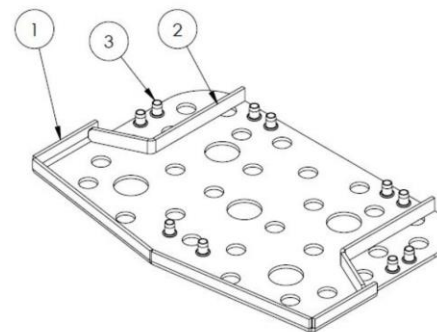

## Общая информация о товаре

Размеры ДхШхВ	61x41x18 cm
Возрастная группа	13+
Вместимость	1
Варианты окраски	

Узнайте больше из KOMPAN Fit app

Степпер, 20 см, стальной (ПУ) – оранжевый

# Степпер, 20 см, стальной (ПУ)

FAZ30101

**KOMPAN**  
Let's play

Опорная рама из углеродистой стали 48,3 x 4 мм с поверхностью, оцинкованной горячим способом, в соответствии с ISO1461 и классом коррозии порошкового покрытия C3 в соответствии с ISO12944-2. Содержание свинца для поверхностей ниже 90 промилль.

Покрытие полимочевина, используемое на всех рукоятках, обладает высокой износостойкостью, а также обеспечивает изоляцию и одновременно превосходное сцепление с поверхностью во время тренировки.

Внутри SBR отливается плита из оцинкованной углеродистой стали толщиной 5 мм, чтобы обеспечить оптимальную устойчивость и оптимизировать монтаж ступеньки к раме.

## Информация по установке

Макс. высота падения	18 см
Область безопасной поверхности	10,4 м <sup>2</sup>
Кол-во установщиков	1
Общее время установки	1.6
Объем раскопок	0,13 м <sup>3</sup>
Объем бетона	0,07 м <sup>3</sup>
Глубина фундамента	90 см
Вес груза	49 kg
Варианты крепления	В грунт ✓ На поверхность ✓
Окрашенные стальные	10 лет
Рама	10 лет
Гарантированные запасные части	10 лет