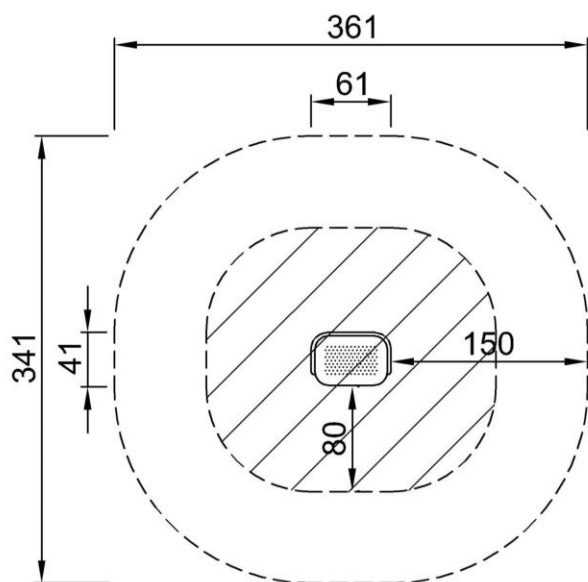

## Общая информация о товаре

Размеры ДхШхВ	61x41x18 cm
Возрастная группа	13+
Вместимость	1
Варианты окраски	

Узнайте больше из KOMPAN Fit app

Степпер, 20 см, стальной (ПУ) – оранжевый

## Информация по установке

Макс. высота падения	18 см
Область безопасной поверхности	10,4 м <sup>2</sup>
Кол-во установщиков	1
Общее время установки	1.6
Объем раскопок	0,13 м <sup>3</sup>
Объем бетона	0,07 м <sup>3</sup>
Глубина фундамента	90 см
Вес груза	49 kg
Варианты крепления	В грунт ✓ На поверхность ✓
Окрашенные стальные	10 лет
Рама	10 лет
Гарантированные запасные части	10 лет

# Степпер, 20 см, стальной (ПУ)

FAZ30101

Макс. высота падения | Общая высота | Область безопасной поверхности

Макс. высота падения | Общая высота

FAZ30101  
\*18cm  
\*\*18cm  
\*\*\*10.4cm

[Нажмите для ВИДА СВЕРХУ \(1:100\)](#)