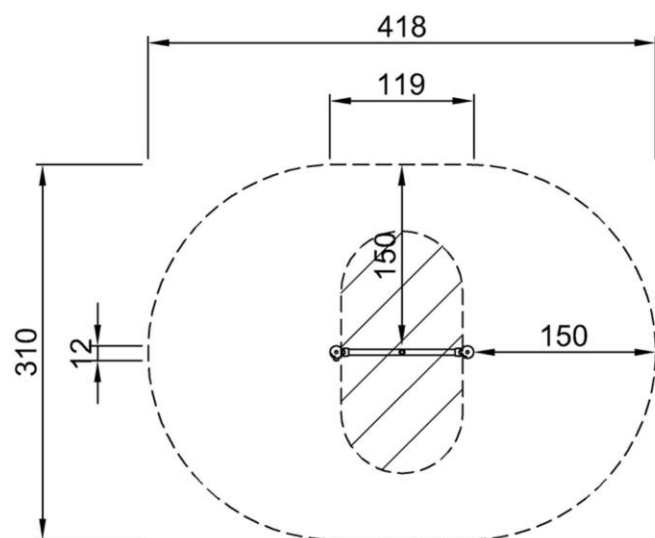

## Информация по установке

Макс. высота падения	133 см				
Область безопасной поверхности	18,5 м <sup>2</sup>				
Кол-во установщиков	2				
Общее время установки	3.2				
Объем раскопок	0,05 м <sup>3</sup>				
Объем бетона	0,02 м <sup>3</sup>				
Глубина фундамента	85 см				
Вес груза	64 kg				
Варианты крепления	<table border="0"> <tr> <td>В грунт</td> <td>✓</td> </tr> <tr> <td>На поверхность</td> <td>✓</td> </tr> </table>	В грунт	✓	На поверхность	✓
В грунт	✓				
На поверхность	✓				
Оцинкованная сталь	Пожизненная				
Столб	10 лет				
Соединители	10 лет				
Канаты и сети	10 лет				
Гарантированные запасные части	10 лет				

# Мульти сеть

FSW207

Макс. высота падения | Общая высота | Область безопасной поверхности

Макс. высота падения | Общая высота

FSW20700  
\*133cm  
\*\*240cm  
\*\*\*18.5m<sup>2</sup>

FSW20700  
1:100

[Нажмите для ВИДА СВЕРХУ \(1:100\)](#)