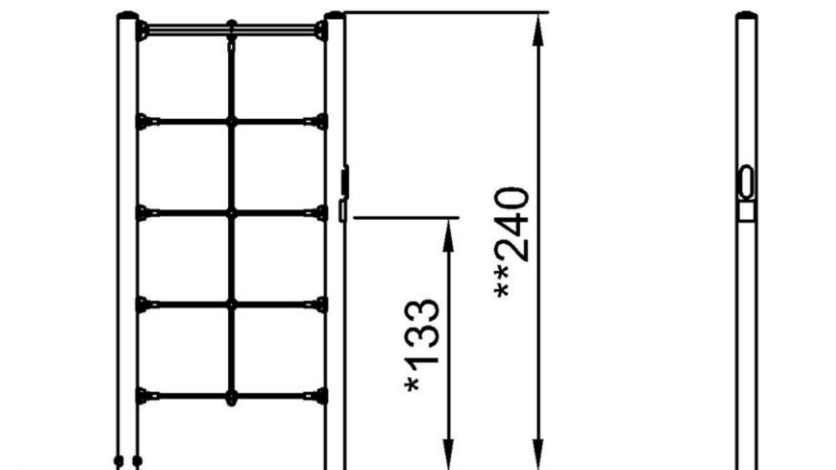

## Информация по установке

Макс. высота падения	133 см				
Область безопасной поверхности	18,5 м <sup>2</sup>				
Кол-во установщиков	2				
Общее время установки	3.2				
Объем раскопок	0,05 м <sup>3</sup>				
Объем бетона	0,02 м <sup>3</sup>				
Глубина фундамента	85 см				
Вес груза	64 kg				
Варианты крепления	<table border="0"> <tr> <td>В грунт</td> <td>✓</td> </tr> <tr> <td>На поверхность</td> <td>✓</td> </tr> </table>	В грунт	✓	На поверхность	✓
В грунт	✓				
На поверхность	✓				
Оцинкованная сталь	Пожизненная				
Столб	10 лет				
Соединители	10 лет				
Канаты и сети	10 лет				
Гарантированные запасные части	10 лет				

# Мульти сеть

FSW207

Макс. высота падения | Общая высота | Область безопасной поверхности

Макс. высота падения | Общая высота

FSW20700  
\*133cm  
\*\*240cm  
\*\*\*18.5m<sup>2</sup>

FSW20700  
1:100

[Нажмите для ВИДА СВЕРХУ \(1:100\)](#)