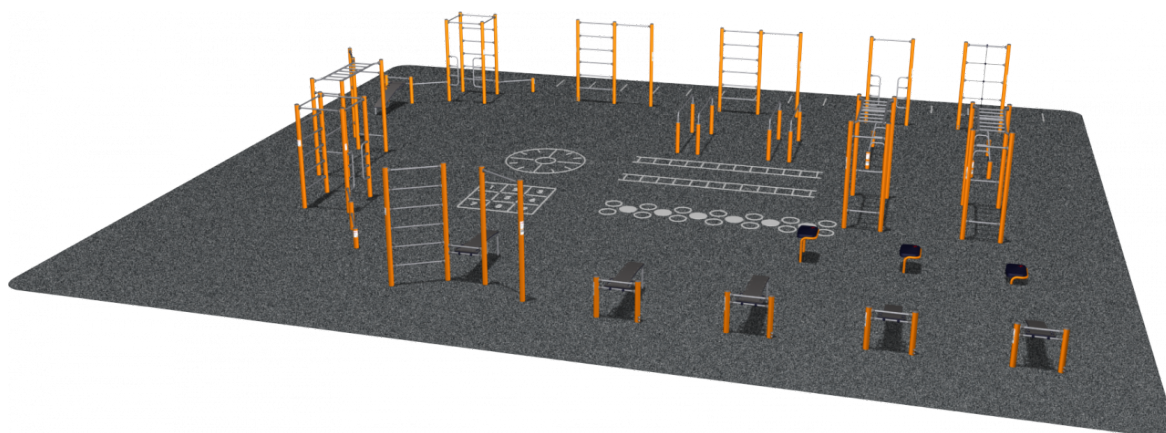

FSP10200

389 

KOMPAN[®]
Let's play

Сочетание тренировочного оборудования и паркура с отдельными точками для встреч – это идеальное место для молодёжи для встреч и весёлого времяпровождения. Наличие двух одинаковых тренировочных элементов, расположенных рядом друг с другом, позволяет новичкам повторять движения более опытных пользователей, а может даже бросать друг другу вызов. Данное решение предусматривает возможность расширения территории с помощью KOMPAN игровой продукции. Это создаст более динамичное и привлекательное тренировочно-игровое пространство для подростков.

Группа Уличный Фитнес

Категория Системы для тренировок

Оптимальный возраст потребителя 13+

Высота (см) 240

Область безопасности 253 m²

ASTM