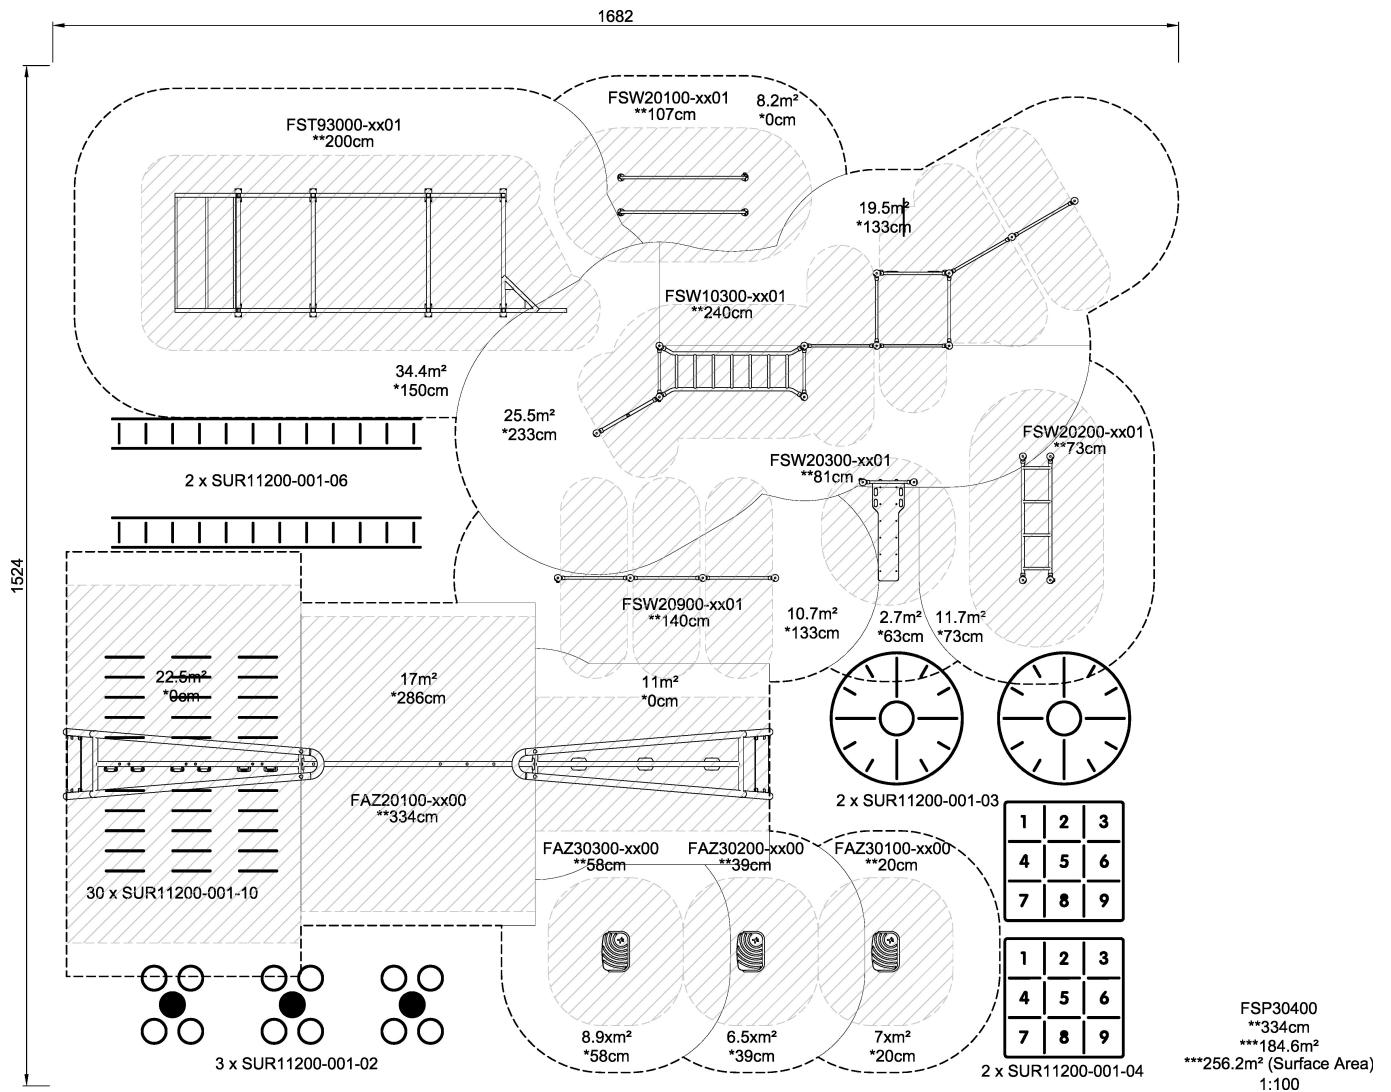

FSP30400

XXXXXXXXXX XXXXXXXXXXXXXXX, XXXXXXXXXXXXXXX
XXXXXXXXXXXX, XXXXXXX XXXXXXXXXXXXXXX,
XXXXXXXXXXXX XX XXXXXXX XXXXXXXXXXXXXXX, 256 X2

KOMPAN[®]
Let's play

Данный комплекс идеально подходит для групповых занятий. Пространство разделено на три зоны в соответствии с тремя самыми популярными тренировочными дисциплинами: учебная тренировка, комплексная тренировка и смежная тренировка.

Группа Уличный Фитнес

Категория Системы для тренировок

Оптимальный возраст потребителя 15+

Высота (см) 334

Область безопасности 187 m²

* = Наивысшая игровая поверхность .
** = Общая высота продукта.

Вес самой тяжелой детали	kg.	Установка (рабочая сила)	Ответственное лицо
Требования	NaN м3	Установка (время)	Час__
Ряд основополагающих	NaN	Выемка грунта	NaN м3