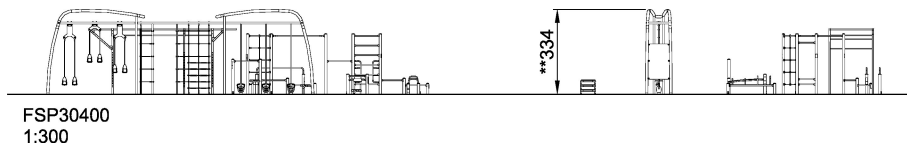

Группа Уличный Фитнес

Категория Системы для тренировок

Оптимальный возраст потребителя 15+

Высота (см) 334

Область безопасности 187 m²

* = Наивысшая игровая поверхность .
** = Общая высота продукта.

Вес самой тяжелой детали	kg.	Установка (рабочая сила)	Ответственное лицо
Требования	NaN м3	Установка (время)	Час__
Ряд основополагающих	NaN	Выемка грунта	NaN м3