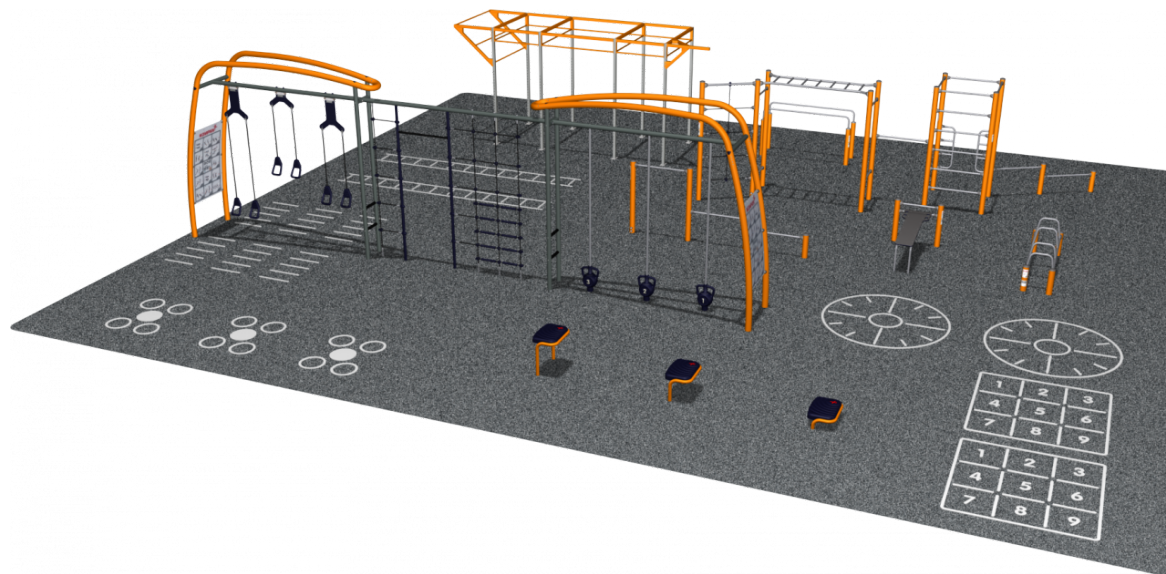

FSP30400

XXXXXXXXXX XXXXXXXXXXXXXXX, XXXXXXXXXXXXXXX
XXXXXXXXXXXX, XXXXXXX XXXXXXXXXXXXXXX,
XXXXXXXXXXXX XX XXXXXXX XXXXXXXXXXXXXXX, 256 X2

KOMPAN[®]
Let's play

Данный комплекс идеально подходит для групповых занятий. Пространство разделено на три зоны в соответствии с тремя самыми популярными тренировочными дисциплинами: учебная тренировка, комплексная тренировка и смежная тренировка.

Группа Уличный Фитнес

Категория Системы для тренировок

Оптимальный возраст потребителя 15+

Высота (см) 334

Область безопасности 187 m²

* = Наивысшая игровая поверхность .
** = Общая высота продукта.

Вес самой тяжелой детали	kg.	Установка (рабочая сила)	Ответственное лицо
Требования	NaN м3	Установка (время)	Час__
Ряд основополагающих	NaN	Выемка грунта	NaN м3