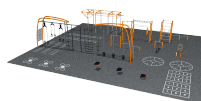

FSP30400

XXXXXXXXXX XXXXXXXXXXXXXXX, XXXXXXXXXXXXXXX
XXXXXXXXXXXX, XXXXXXX XXXXXXXXXXXXXXX,
XXXXXXXXXXXX XX XXXXXXX XXXXXXXXXXXXXXX, 256 X2

KOMPAN[®]
Let's play

Данный комплекс идеально подходит для групповых занятий. Пространство разделено на три зоны в соответствии с тремя самыми популярными тренировочными дисциплинами: учебная тренировка, комплексная тренировка и смежная тренировка.

Группа Уличный Фитнес

Категория Системы для тренировок

Оптимальный возраст потребителя 15+

Высота (см) 334

Область безопасности 187 m²

* = Наивысшая игровая поверхность .
** = Общая высота продукта.

Вес самой тяжелой детали	kg.	Установка (рабочая сила)	Ответственное лицо
Требования	NaN м3	Установка (время)	Час__
Ряд основополагающих	NaN	Выемка грунта	NaN м3