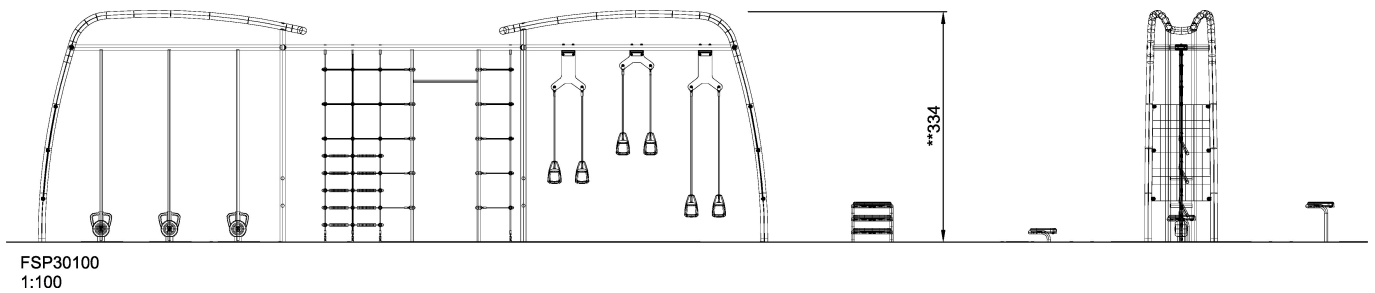

<b>Группа</b>	Уличный Фитнес
<b>Категория</b>	Системы для тренировок
<b>Оптимальный возраст потребителя</b>	13+
<b>Высота (см)</b>	334
<b>Область безопасности</b>	73.4 m2

\* = Наивысшая игровая поверхность .  
\*\* = Общая высота продукта.

<b>Вес самой тяжелой детали</b>	kg.	<b>Установка (рабочая сила)</b>	Ответственное лицо
<b>Требования</b>	NaN м3	<b>Установка (время)</b>	Час__
<b>Ряд основополагающих</b>	NaN	<b>Выемка грунта</b>	NaN м3