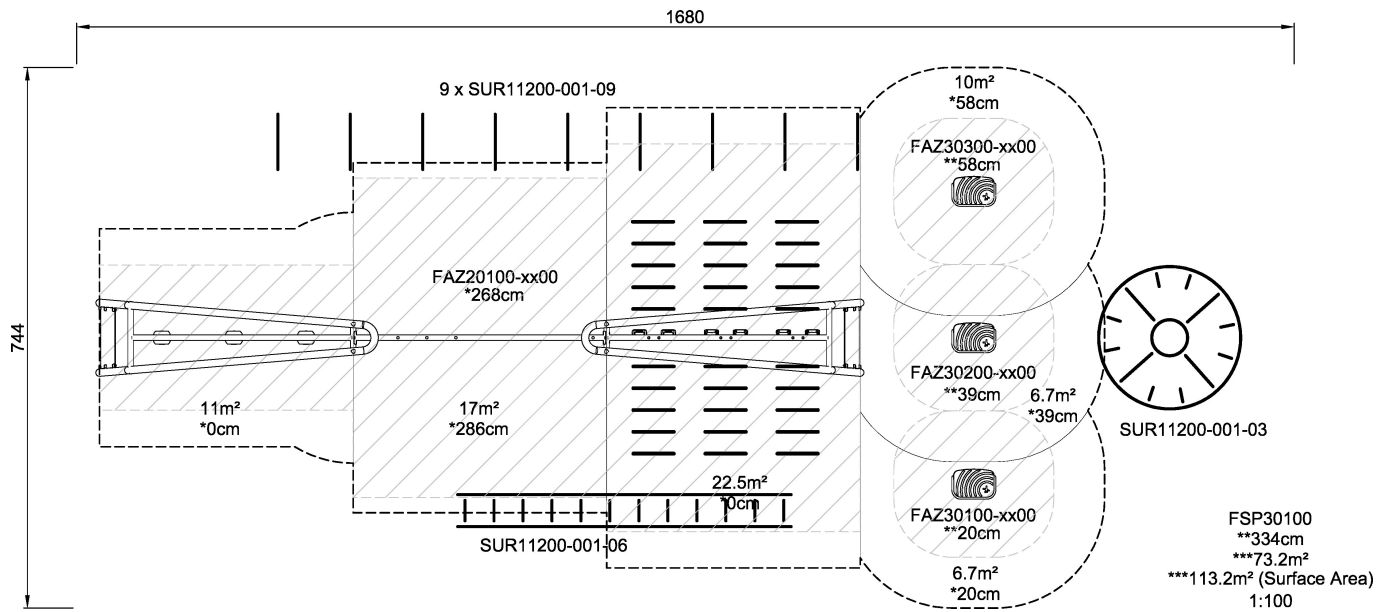

<b>Группа</b>	Уличный Фитнес
<b>Категория</b>	Системы для тренировок
<b>Оптимальный возраст потребителя</b>	13+
<b>Высота (см)</b>	334
<b>Область безопасности</b>	73.4 m2

\* = Наивысшая игровая поверхность .  
\*\* = Общая высота продукта.