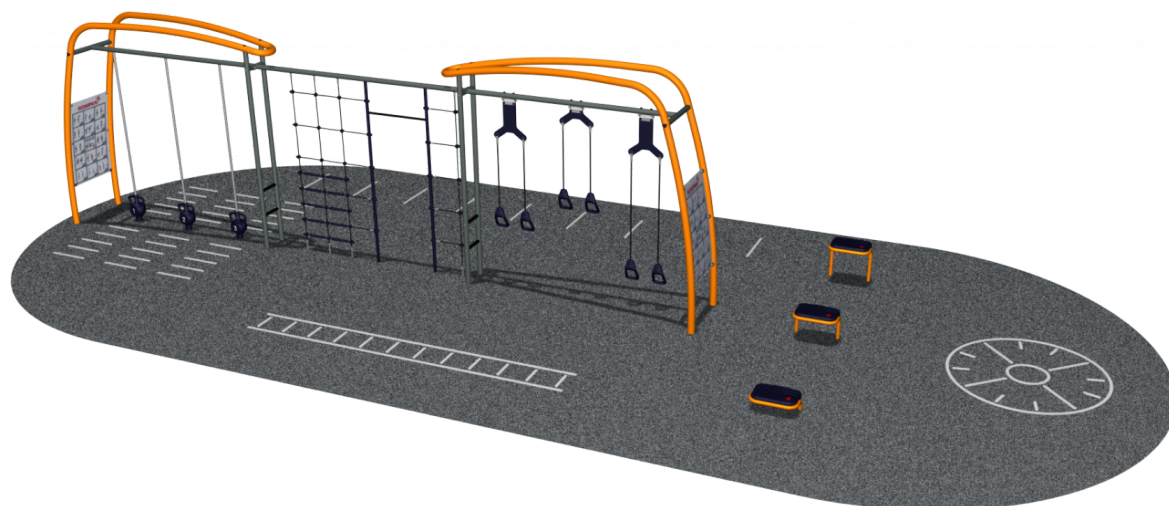

# FSP30100

**KOMPAN**<sup>®</sup>  
Let's play

Решение идеально подходит для групповых тренировок и социального взаимодействия, так как большое количество людей имеют возможность тренироваться бок о бок. Для тренеров компактный комплекс позволяет наблюдать за всеми, оказывать поддержку и помощь, если это необходимо. Данный продукт напоминает тренировку в спорт зале, благодаря похожему оборудованию, такому как подвески и гантели.

<b>Группа</b>	Уличный Фитнес
<b>Категория</b>	Системы для тренировок
<b>Оптимальный возраст потребителя</b>	13+
<b>Высота (см)</b>	334
<b>Область безопасности</b>	73.4 m2

\* = Наивысшая игровая поверхность .  
\*\* = Общая высота продукта.