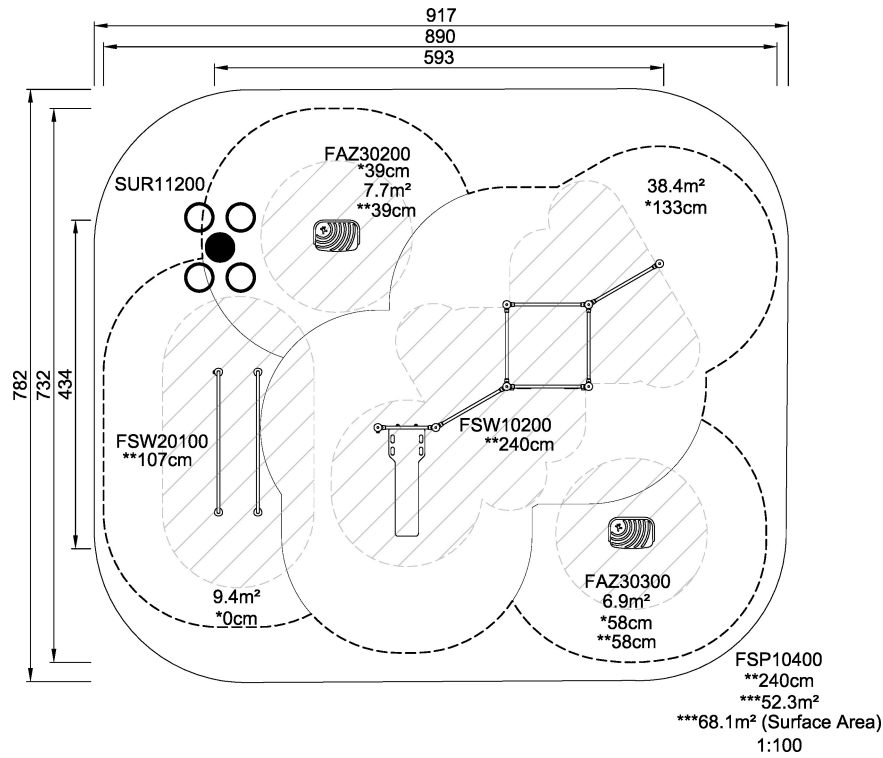

<b>Группа</b>	Уличный Фитнес
<b>Категория</b>	Системы для тренировок
<b>Оптимальный возраст потребителя</b>	13+
<b>Высота (см)</b>	240
<b>Область безопасности</b>	52.3 m <sup>2</sup>

ASTM

\* = Наивысшая игровая поверхность .  
\*\* = Общая высота продукта.

<b>Вес самой тяжелой детали</b>	kg.	<b>Установка (рабочая сила)</b>	Ответственное лицо
<b>Требования</b>	NaN м3	<b>Установка (время)</b>	Час__
<b>Ряд основополагающих</b>	NaN	<b>Выемка грунта</b>	NaN м3