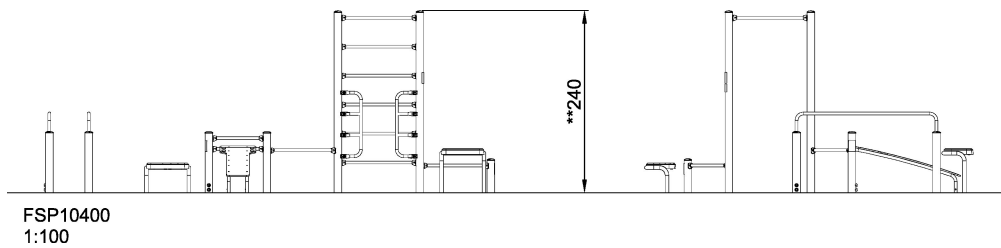

<b>Группа</b>	Уличный Фитнес
<b>Категория</b>	Системы для тренировок
<b>Оптимальный возраст потребителя</b>	13+
<b>Высота (см)</b>	240
<b>Область безопасности</b>	52.3 m <sup>2</sup>

ASTM

\* = Наивысшая игровая поверхность .  
\*\* = Общая высота продукта.

<b>Вес самой тяжелой детали</b>	kg.	<b>Установка (рабочая сила)</b>	Ответственное лицо
<b>Требования</b>	NaN м3	<b>Установка (время)</b>	Час__
<b>Ряд основополагающих</b>	NaN	<b>Выемка грунта</b>	NaN м3