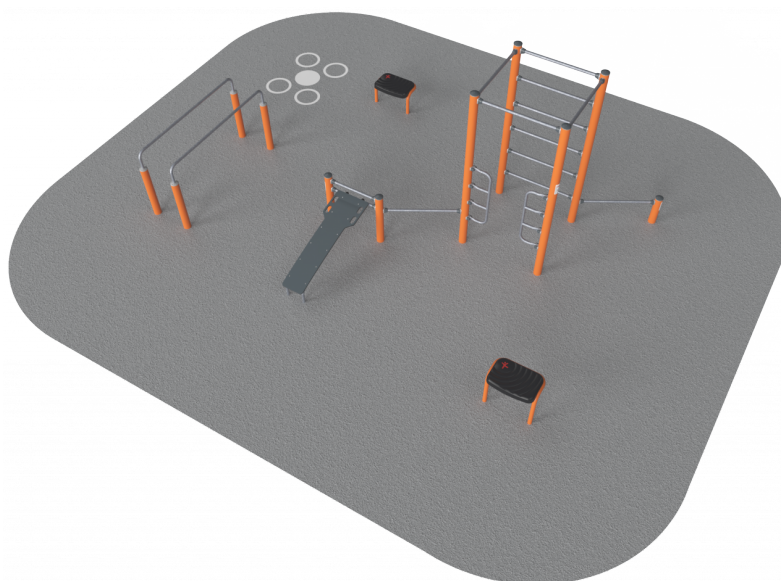

# FSP10400

Идеальное решение для небольших пространств и ограниченных бюджетов, но с большими амбициями. Комбинация, подходящая в любую среду и для всех пользователей, будь то спортивная команда или школьники. Объединив в себе самое универсальное оборудование, данный тренировочный элемент предлагает не только множество упражнений, но также высокую обучающую ценность.

<b>Группа</b>	Уличный Фитнес
<b>Категория</b>	Системы для тренировок
<b>Оптимальный возраст потребителя</b>	13+
<b>Высота (см)</b>	240
<b>Область безопасности</b>	52.3 m <sup>2</sup>

ASTM

\* = Наивысшая игровая поверхность .  
\*\* = Общая высота продукта.