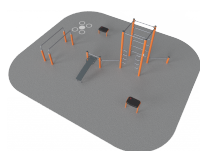

# FSP10400

Идеальное решение для небольших пространств и ограниченных бюджетов, но с большими амбициями. Комбинация, подходящая в любую среду и для всех пользователей, будь то спортивная команда или школьники. Объединив в себе самое универсальное оборудование, данный тренировочный элемент предлагает не только множество упражнений, но также высокую обучающую ценность.

<b>Группа</b>	Уличный Фитнес
<b>Категория</b>	Системы для тренировок
<b>Оптимальный возраст потребителя</b>	13+
<b>Высота (см)</b>	240
<b>Область безопасности</b>	52.3 m <sup>2</sup>

ASTM

\* = Наивысшая игровая поверхность .  
\*\* = Общая высота продукта.