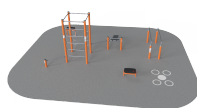

# FSP10400

Идеальное решение для небольших пространств и ограниченных бюджетов, но с большими амбициями. Комбинация, подходящая в любую среду и для всех пользователей, будь то спортивная команда или школьники. Объединив в себе самое универсальное оборудование, данный тренировочный элемент предлагает не только множество упражнений, но также высокую обучающую ценность.

<b>Группа</b>	Уличный Фитнес
<b>Категория</b>	Системы для тренировок
<b>Оптимальный возраст потребителя</b>	13+
<b>Высота (см)</b>	240
<b>Область безопасности</b>	52.3 m <sup>2</sup>

ASTM

\* = Наивысшая игровая поверхность .  
\*\* = Общая высота продукта.