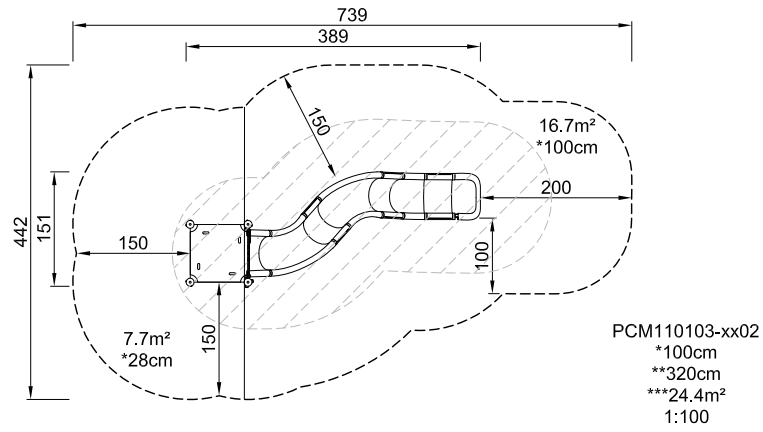

СКОЛЬЖЕНИЕ

Описание продукта

Информация о продукте

Категория:	Детские горки
Ассортимент продукции:	MOMENTS
Возрастная группа:	4+

Установка:	1 person(s) 9 час (ы)
------------	--------------------------

Вес / Самая тяжелая часть:	0 / 0 kg.
Потребность в бетоне:	0 m ³
Общее количество:	8
Возможность установки на поверхность:	Да
Стандартная глубина установки:	0 cm.

PCM110103 -

PCM110103
 1:100