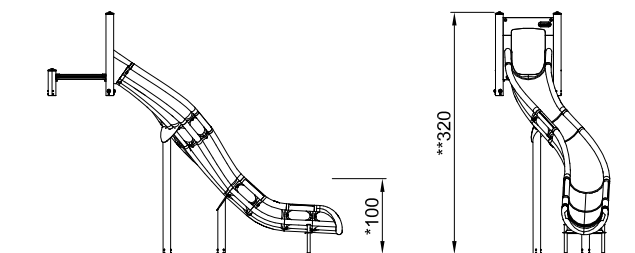

PCM110103 -

PCM110103
1:100