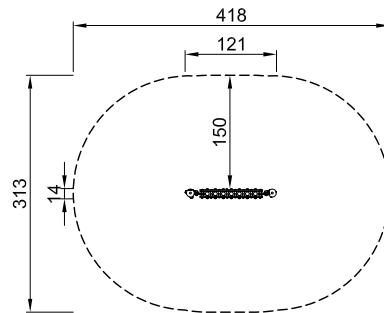

Вес / Самая тяжелая часть:	70 / 0 kg.
Потребность в бетоне:	0 m ³
Общее количество:	2
Возможность установки на поверхность:	Да
Стандартная глубина установки:	0 cm.

PCM000708

**75cm

***10.9m²

1:100