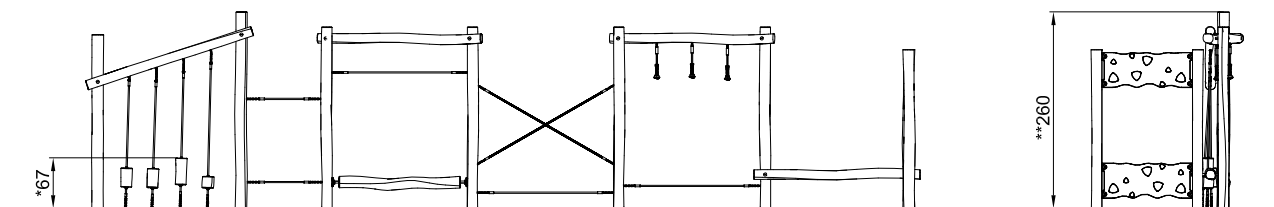

Описание продукта

Информация о продукте

Категория:	Полосы препятствий
Ассортимент продукции:	Organic Robinia
Возрастная группа:	6+

Установка:	1 person(s) 5 час (ы)
------------	--------------------------

Вес / Самая тяжелая часть:	0 / 0 kg.
Потребность в бетоне:	0.506 m ³
Общее количество:	9
Возможность установки на поверхность:	Да
Стандартная глубина установки:	1 cm.

NRO863 -

NRO863
1:100