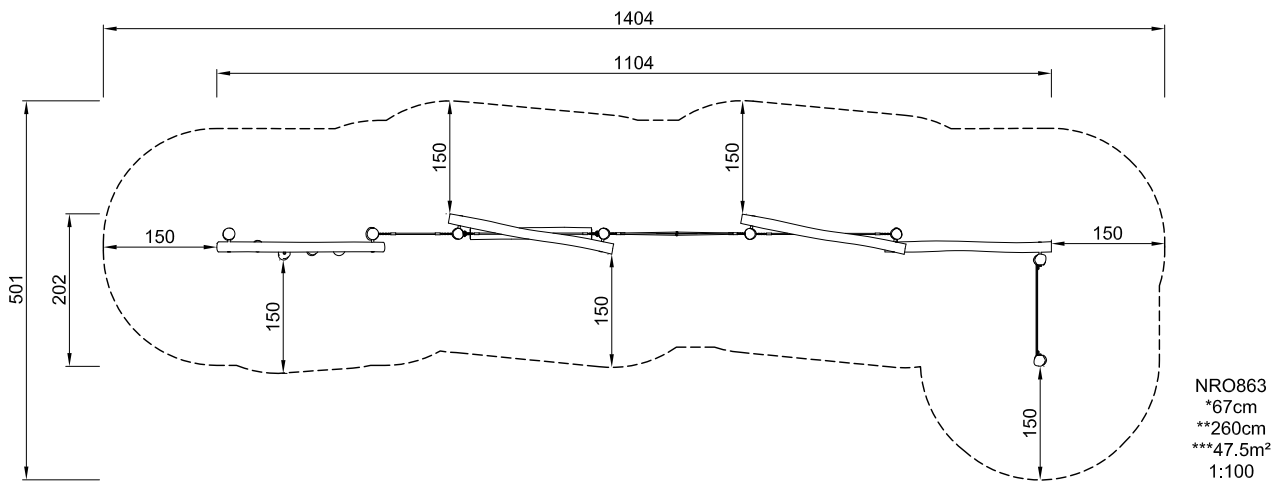

Описание продукта

Информация о продукте

Категория:	Полосы препятствий
Ассортимент продукции:	Organic Robinia
Возрастная группа:	6+

Установка:	1 person(s) 5 час (ы)
------------	--------------------------

Вес / Самая тяжелая часть:	0 / 0 kg.
Потребность в бетоне:	0.506 m ³
Общее количество:	9
Возможность установки на поверхность:	Да
Стандартная глубина установки:	1 cm.

NRO863 -

NRO863
1:100