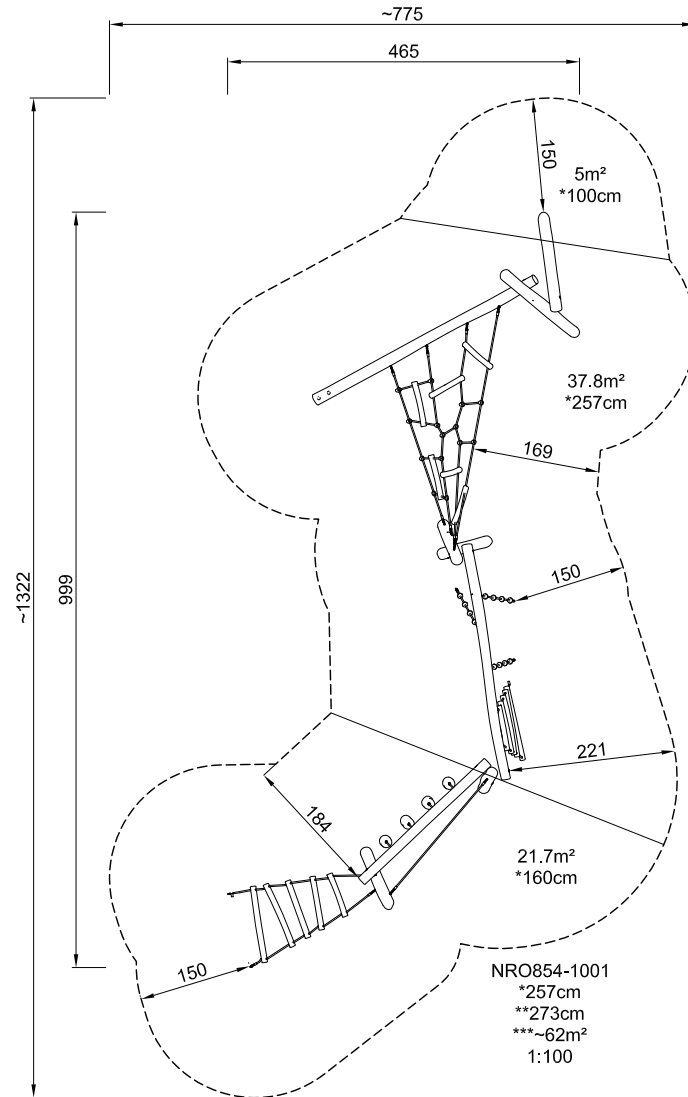

### Информация о продукте

Категория:	Конструкции для лазания
Ассортимент продукции:	Organic Robinia
Возрастная группа:	6+

Установка:	1 person(s) 4 час (ы)
------------	--------------------------

Вес / Самая тяжелая часть:	0 / 0 kg.
Потребность в бетоне:	0.391 m <sup>3</sup>
Общее количество:	13
Возможность установки на поверхность:	Нет
Стандартная глубина установки:	0 cm.

## NRO854 -

NRO854-1001  
1:100