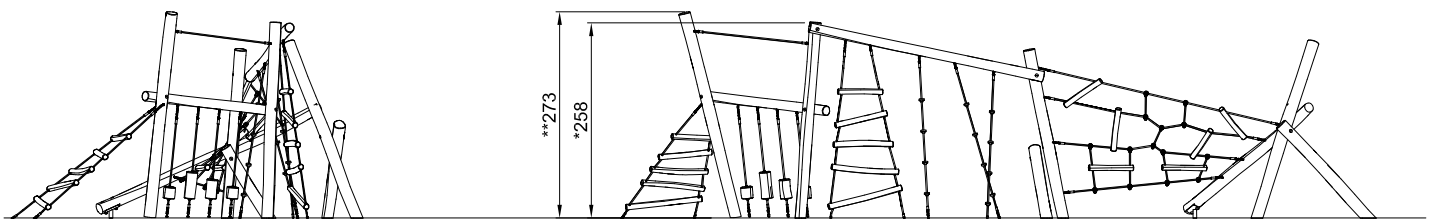

NRO854 -

NRO854-1001
1:100