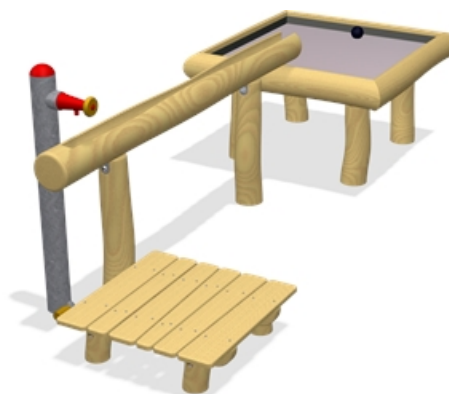

Описание продукта

Информация о продукте

Категория:	Песочницы и вводные игровые элементы
Ассортимент продукции:	Organic Robinia
Возрастная группа:	2+
Установка:	1 person(s) 0 час (ы)
Вес / Самая тяжелая часть:	0 / 0 kg.
Потребность в бетоне:	0 m ³
Общее количество:	-
Возможность установки на поверхность:	Да
Стандартная глубина установки:	0 см.