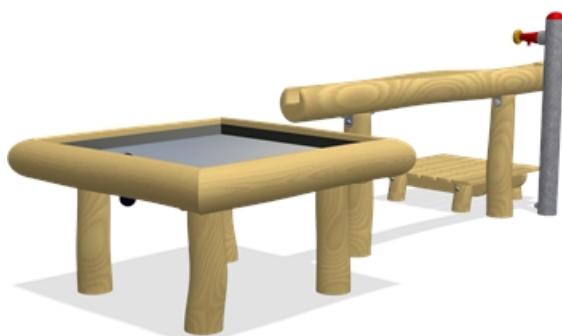

Описание продукта

Информация о продукте

Категория:	Песочницы и вводные игровые элементы
Ассортимент продукции:	Organic Robinia
Возрастная группа:	2+
Установка:	1 person(s) 0 час (ы)
Вес / Самая тяжелая часть:	0 / 0 kg.
Потребность в бетоне:	0 m ³
Общее количество:	-
Возможность установки на поверхность:	Да
Стандартная глубина установки:	0 см.