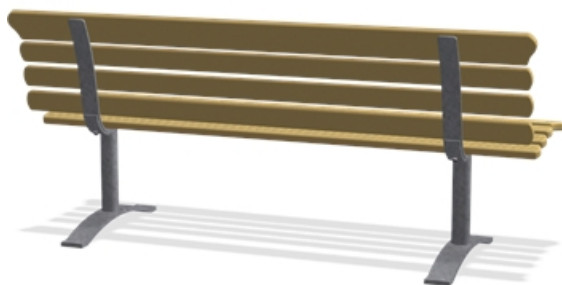

Описание продукта

Информация о продукте

Категория:	Парковая мебель
Ассортимент продукции:	Organic Robinia
Возрастная группа:	3+

Установка:	1 person(s) 1 час (ы)
------------	--------------------------

Вес / Самая тяжелая часть:	0 / 0 kg.
Потребность в бетоне:	0 m ³
Общее количество:	-
Возможность установки на поверхность:	Да
Стандартная глубина установки:	0 см.