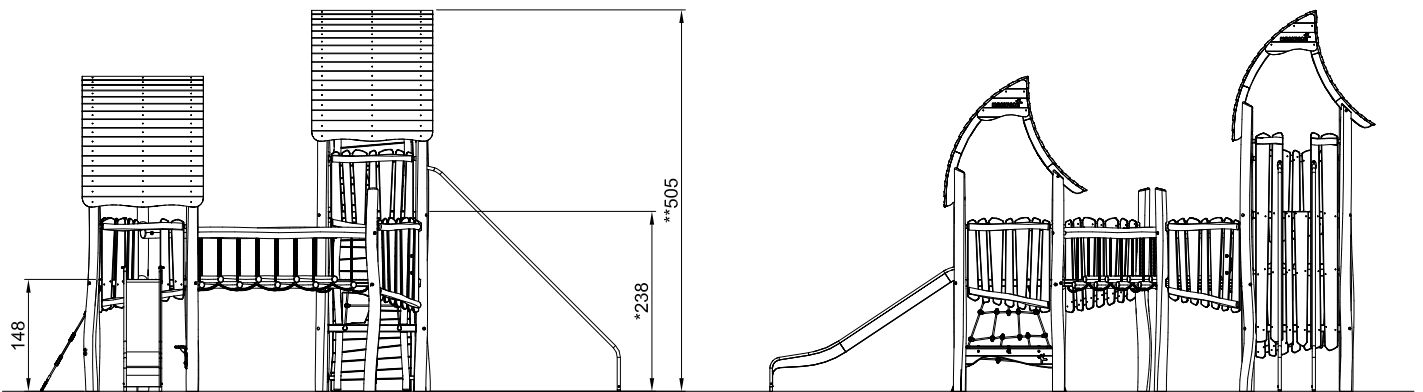

### Информация о продукте

Категория:	Детские игровые комплексы
Ассортимент продукции:	Organic Robinia
Возрастная группа:	4+
Установка:	1 person(s) 14 час (ы)
Вес / Самая тяжелая часть:	0 / 0 kg.
Потребность в бетоне:	0.32 m <sup>3</sup>
Общее количество:	14
Возможность установки на поверхность:	Да
Стандартная глубина установки:	1 cm.

## NRO2005 -

NRO2005  
1:100