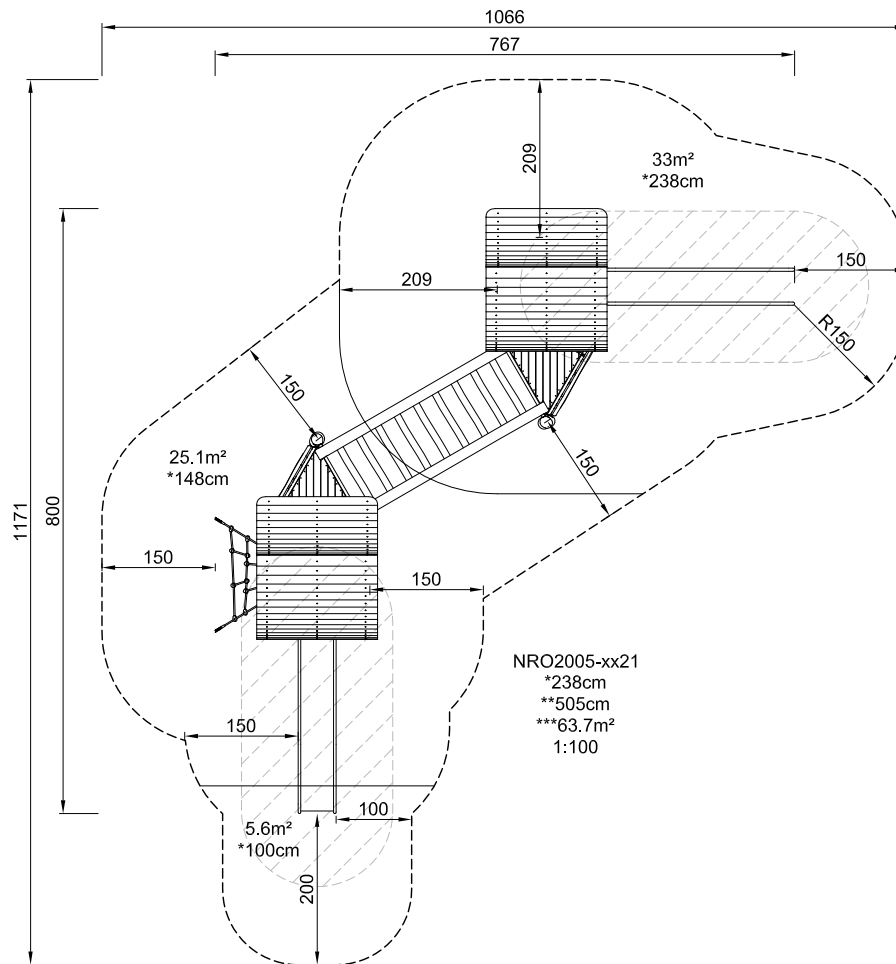

### Информация о продукте

Категория:	Детские игровые комплексы
Ассортимент продукции:	Organic Robinia
Возрастная группа:	4+
Установка:	1 person(s) 14 час (ы)
Вес / Самая тяжелая часть:	0 / 0 kg.
Потребность в бетоне:	0.32 m <sup>3</sup>
Общее количество:	14
Возможность установки на поверхность:	Да
Стандартная глубина установки:	1 cm.

## NRO2005 -

NRO2005  
1:100