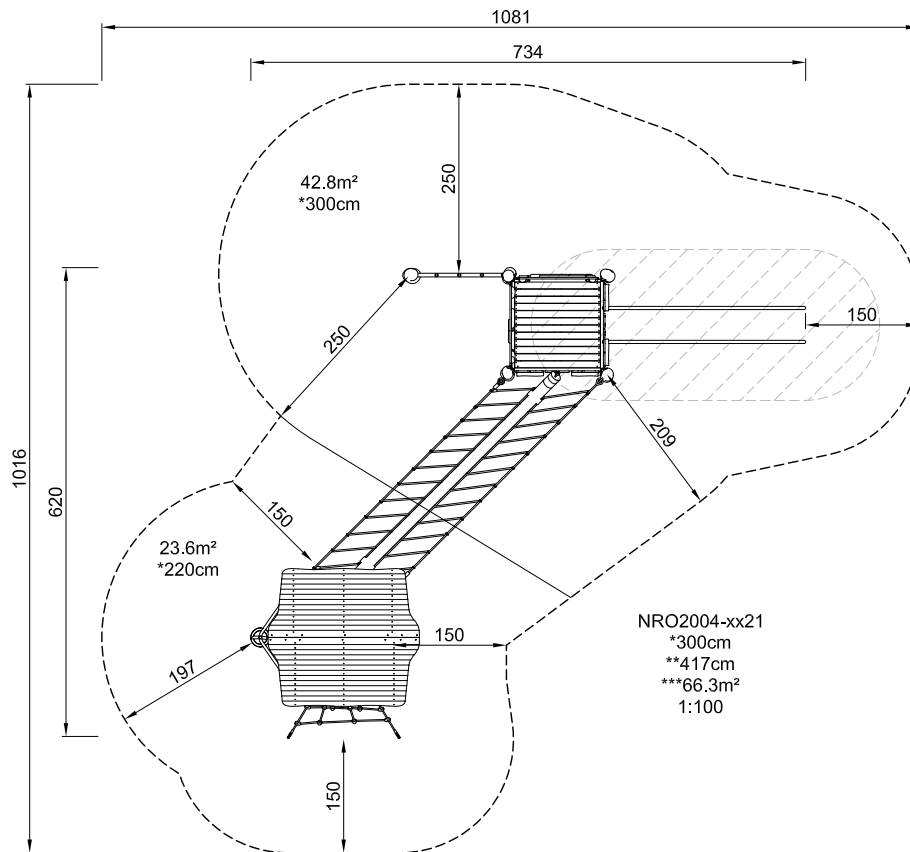

### Информация о продукте

Категория:	Детские игровые комплексы
Ассортимент продукции:	Organic Robinia
Возрастная группа:	4+
Установка:	1 person(s) 12 час (ы)
Вес / Самая тяжелая часть:	0 / 0 kg.
Потребность в бетоне:	1.243 m <sup>3</sup>
Общее количество:	13
Возможность установки на поверхность:	Да
Стандартная глубина установки:	1 cm.

## NRO2004 -

NRO2004  
1:100