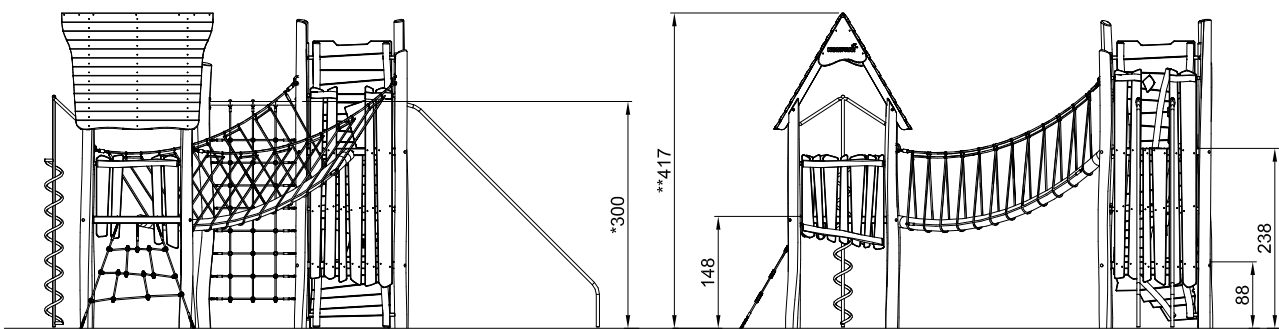

NRO2004 -

NRO2004
1:100