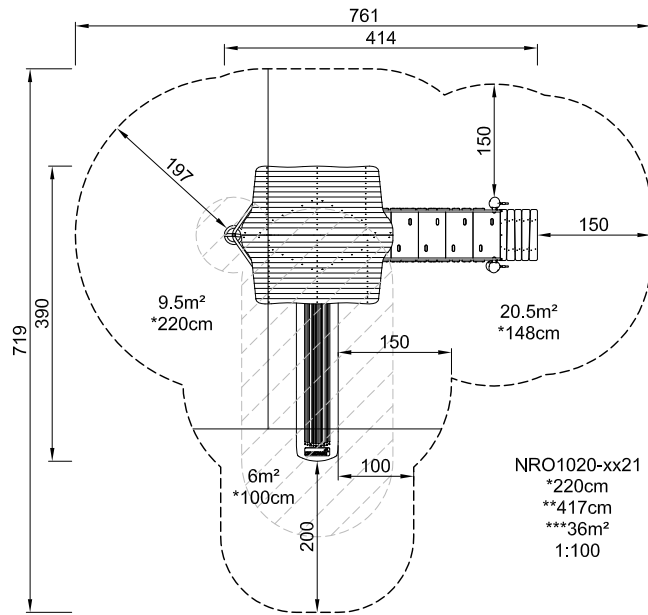

NRO1020 -

NRO1020
1:100