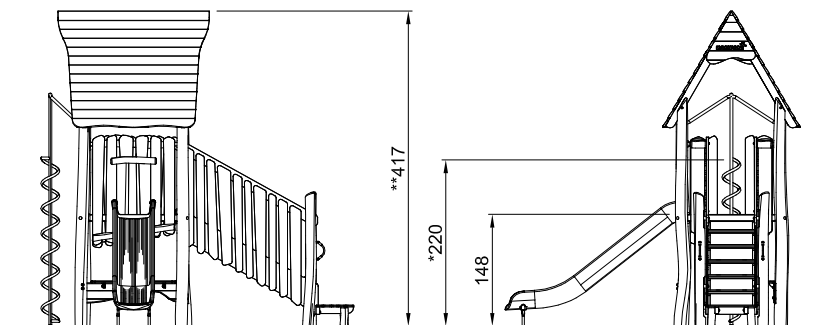

NRO1020 -

NRO1020
1:100