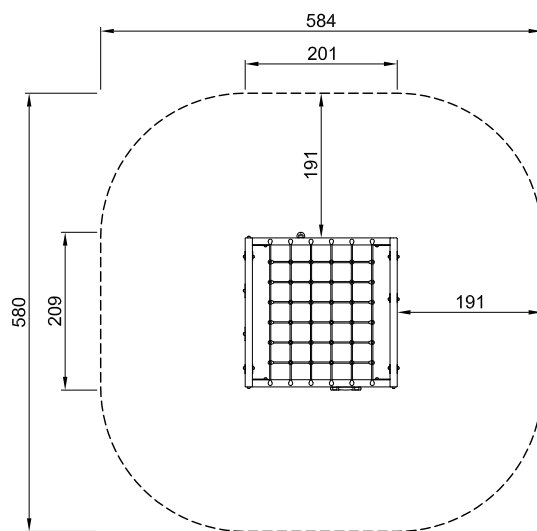

Информация о продукте

Категория:	Конструкции для лазания
Ассортимент продукции:	NATURE
Возрастная группа:	6+

Установка:	1 person(s) 6 час (ы)
------------	--------------------------

Вес / Самая тяжелая часть:	0 / 0 kg.
Потребность в бетоне:	0 м ³
Общее количество:	8
Возможность установки на поверхность:	Да
Стандартная глубина установки:	0 см.

NAT813 - Отвесная стена

NAT813
*212cm
**212cm
***30.7m²
1:100

NAT813
1:100