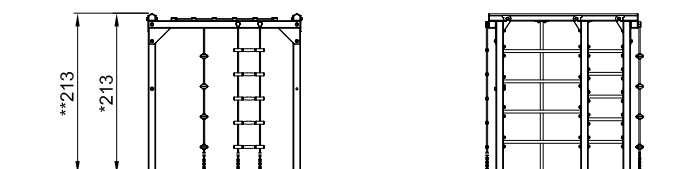

Информация о продукте

Категория:	Конструкции для лазания
Ассортимент продукции:	NATURE
Возрастная группа:	6+

Установка:	1 person(s) 6 час (ы)
------------	--------------------------

Вес / Самая тяжелая часть:	0 / 0 kg.
Потребность в бетоне:	0 м ³
Общее количество:	8
Возможность установки на поверхность:	Да
Стандартная глубина установки:	0 см.

NAT813 - Отвесная стена

NAT813
*212cm
**212cm
***30.7m²
1:100

NAT813
1:100