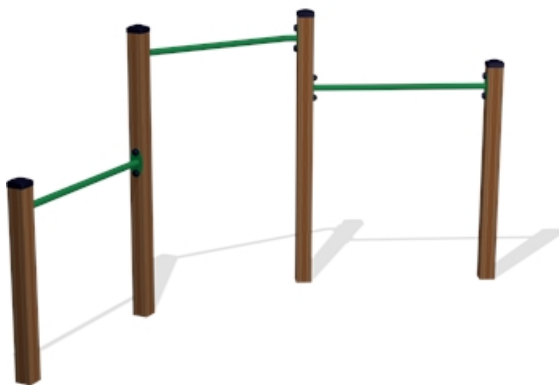

## NAT802 - Ступенчатый турник

ВСТРЕЧА

ОБУЧЕНИЕ

БАЛАНСИРОВКА

### Описание продукта

Возьмитесь за перекладину руками, раскачайтесь – и вот вы уже смотрите на мир вверх ногами! Возможность делать сальто порадует всех мальчишек и девчонок. Благодаря тому, что данный комплекс оснащен тремя перекладинами, дети могут наслаждаться игрой одновременно.

### Информация о продукте

Категория:	Балансирование
Ассортимент продукции:	NATURE
Возрастная группа:	4+

Установка:	1 person(s) 2 час (ы)
------------	--------------------------

Вес / Самая тяжелая часть:	0 / 0 кг.
Потребность в бетоне:	0 м <sup>3</sup>
Общее количество:	4
Возможность установки на поверхность:	Да
Стандартная глубина установки:	0 см.