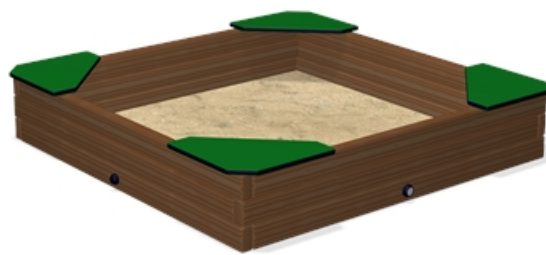

NAT501 - Песочница - модульная

ВСТРЕЧА

ЭКСПЕРИМЕНТИРУЯ

Описание продукта

Игры с песком любимы всеми малышами. Квадратная песочница от KOMPAN является настоящим воплощением классики: в середине нее оборудована игровая зона, а в углах расположены удобные сидения для отдыха.

Информация о продукте

Категория:	Песочницы и вводные игровые элементы
Ассортимент продукции:	NATURE
Возрастная группа:	6m+
Установка:	1 person(s) 3 час (ы)
Вес / Самая тяжелая часть:	0 / 0 kg.
Потребность в бетоне:	0 m ³
Общее количество:	4
Возможность установки на поверхность:	Да
Стандартная глубина установки:	0 см.

NAT501 - Песочница - модульная