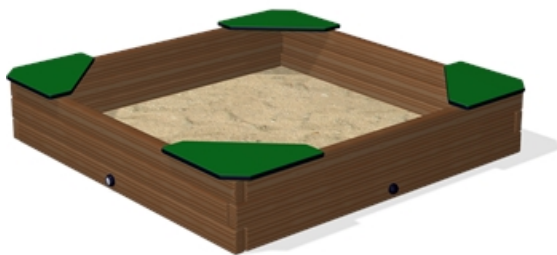

NAT501 - Песочница - модульная

ВСТРЕЧА

ЭКСПЕРИМЕНТИРУЯ

Описание продукта

Игры с песком любимы всеми малышами. Квадратная песочница от KOMPAN является настоящим воплощением классики: в середине нее оборудована игровая зона, а в углах расположены удобные сидения для отдыха.

Информация о продукте

Категория:	Песочницы и вводные игровые элементы
Ассортимент продукции:	NATURE
Возрастная группа:	6m+
Установка:	1 person(s) 3 час (ы)
Вес / Самая тяжелая часть:	0 / 0 kg.
Потребность в бетоне:	0 m ³
Общее количество:	4
Возможность установки на поверхность:	Да
Стандартная глубина установки:	0 см.

NAT501 - Песочница - модульная