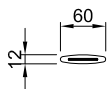

Описание продукта

Информация о продукте

Категория: Парковая мебель
 Ассортимент продукции: MOMENTS
 Возрастная группа:

Установка: 1 person(s)
 1 час (ы)

Вес / Самая тяжелая часть: 0 / 0 kg.
 Потребность в бетоне: 0 m³
 Общее количество: 1
 Возможность установки на поверхность: Да
 Стандартная глубина установки: 0 см.

M212 -

M21200P
**133cm
1:100