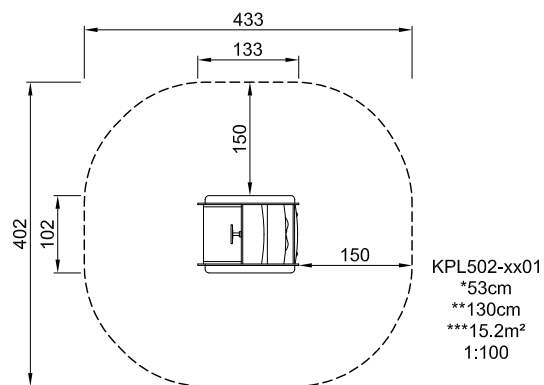

### Информация о продукте

Категория:	Тематические игровые элементы
Ассортимент продукции:	MOMENTS
Возрастная группа:	6m+

Установка:	1 person(s) 7 час (ы)
------------	--------------------------

Вес / Самая тяжелая часть:	0 / 0 kg.
Потребность в бетоне:	0 m <sup>3</sup>
Общее количество:	4
Возможность установки на поверхность:	Да
Стандартная глубина установки:	0 cm.

KLP502-xx11  
1:100