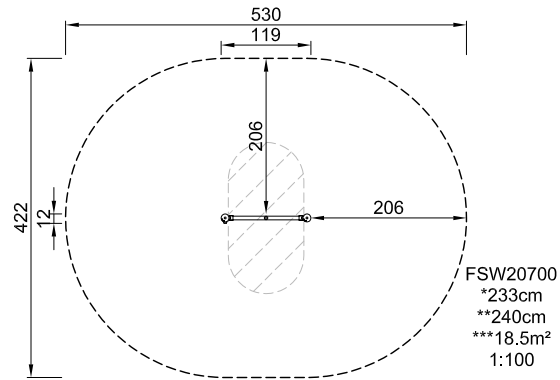

ОБУЧЕНИЕ

Описание продукта

Информация о продукте

Категория:	Fitness
Ассортимент продукции:	WORKOUT SYSTEMS
Возрастная группа:	13+

Установка:	1 person(s) 2 час (ы)
------------	--------------------------

Вес / Самая тяжелая часть:	0 / 0 kg.
Потребность в бетоне:	0.022 m ³
Общее количество:	2
Возможность установки на поверхность:	Да
Стандартная глубина установки:	0 cm.

FSW20700 -

FSW20700
1:100