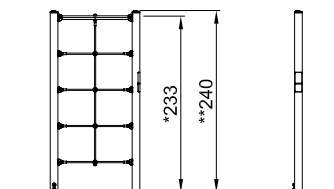

FSW20700 -

FSW20700
1:100