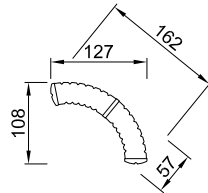

### Информация о продукте

Категория:	Спортивные площадки
Ассортимент продукции:	FREEGAME
Возрастная группа:	3+

Установка:	1 person(s) 2 час (ы)
------------	--------------------------

Вес / Самая тяжелая часть:	0 / 0 kg.
Потребность в бетоне:	0.1 m <sup>3</sup>
Общее количество:	2
Возможность установки на поверхность:	Да
Стандартная глубина установки:	0 cm.

**FRE3011 - Скамейка С - 60 см**

FRE3011  
\*\*41cm  
1:100

FRE3011  
1:100