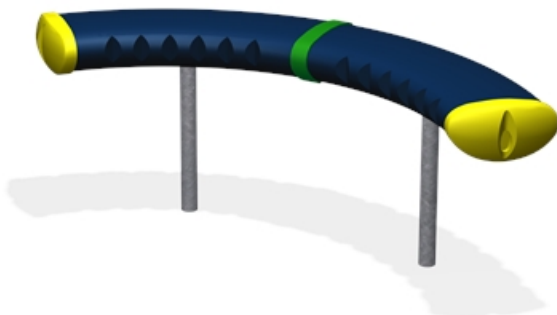

### Информация о продукте

Категория:	Спортивные площадки
Ассортимент продукции:	FREEGAME
Возрастная группа:	3+

Установка:	1 person(s) 2 час (ы)
------------	--------------------------

Вес / Самая тяжелая часть:	0 / 0 kg.
Потребность в бетоне:	0.1 m <sup>3</sup>
Общее количество:	2
Возможность установки на поверхность:	Да
Стандартная глубина установки:	0 cm.