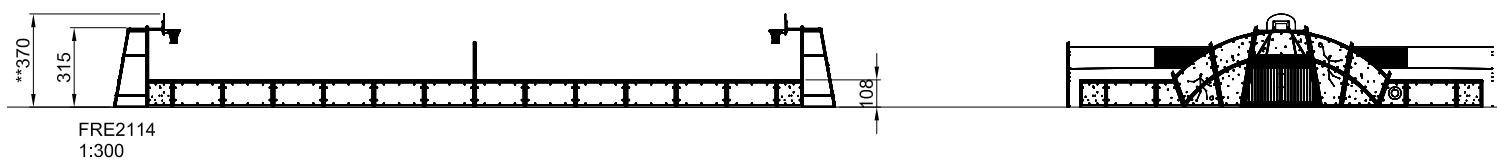

Информация о продукте

Категория:	Спортивные площадки
Ассортимент продукции:	FREEGAME
Возрастная группа:	3+

Установка:	1 person(s) 48 час (ы)
------------	---------------------------

Вес / Самая тяжелая часть:	0 / 0 kg.
Потребность в бетоне:	4.183 m ³
Общее количество:	54
Возможность установки на поверхность:	Нет
Стандартная глубина установки:	0 cm.

FRE2114 - Площадка КОСМОС 16X28

FRE2114
**370cm
1:300

FRE2114
1:300