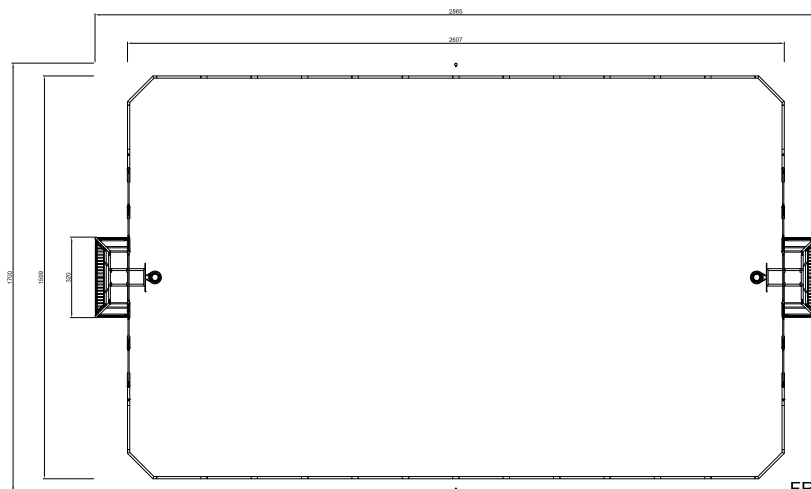

Информация о продукте

Категория:	Спортивные площадки
Ассортимент продукции:	FREEGAME
Возрастная группа:	3+

Установка:	1 person(s) 48 час (ы)
------------	---------------------------

Вес / Самая тяжелая часть:	0 / 0 kg.
Потребность в бетоне:	4.183 m ³
Общее количество:	54
Возможность установки на поверхность:	Нет
Стандартная глубина установки:	0 cm.

FRE2114 - Площадка КОСМОС 16X28

FRE2114
**370cm
1:300

FRE2114
1:300