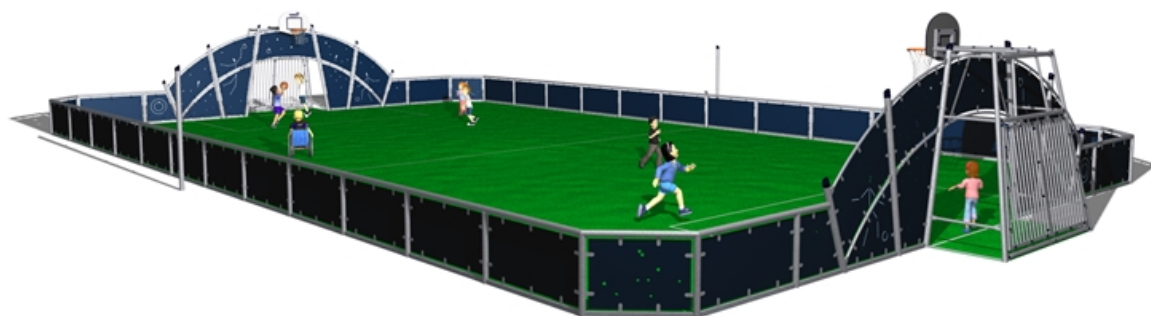

FRE2114 - Площадка КОСМОС 16X28

ВСТРЕЧА

ОБУЧЕНИЕ

ХОККЕЙ

МЯЧ

КОМБИНАЦИЯ

Описание продукта

Универсальная спортивная площадка позволит детям почувствовать всю прелесть движения и общения с друзьями. Она поможет малышам раскрыть свой личностный потенциал и научиться взаимодействовать друг с другом. Игры с использованием данного комплекса откроют каждому ребенку необходимость вести активный образ жизни. Универсальная спортивная площадка безопасна и удобна для детей любого возраста. Конструкция доставит массу положительных эмоций даже малышам с ограниченными физическими возможностями.

Информация о продукте

Категория:	Спортивные площадки
Ассортимент продукции:	FREEGAME
Возрастная группа:	3+

Установка:	1 person(s) 48 час (ы)
------------	---------------------------

Вес / Самая тяжелая часть:	0 / 0 kg.
Потребность в бетоне:	4.183 m ³
Общее количество:	54
Возможность установки на поверхность:	Нет
Стандартная глубина установки:	0 cm.

FRE2114 - Площадка КОСМОС 16X28

FRE2114
**370cm
1:300

FRE2114
1:300