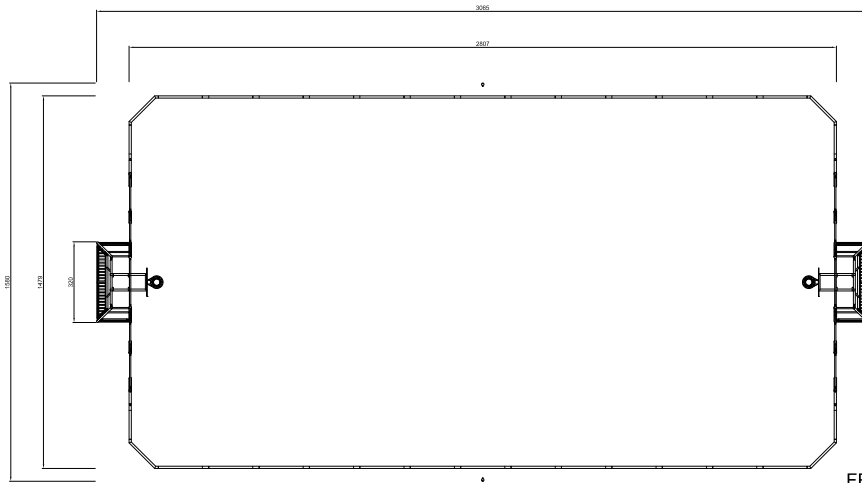

Информация о продукте

Категория:	Спортивные площадки
Ассортимент продукции:	FREEGAME
Возрастная группа:	3+
Установка:	1 person(s) 48 час (ы)
Вес / Самая тяжелая часть:	0 / 0 kg.
Потребность в бетоне:	4.339 m ³
Общее количество:	56
Возможность установки на поверхность:	Нет
Стандартная глубина установки:	0 cm.

FRE2113 - Площадка КОСМОС 15X30

FRE2113
**370cm
1:300

FRE2113
1:300