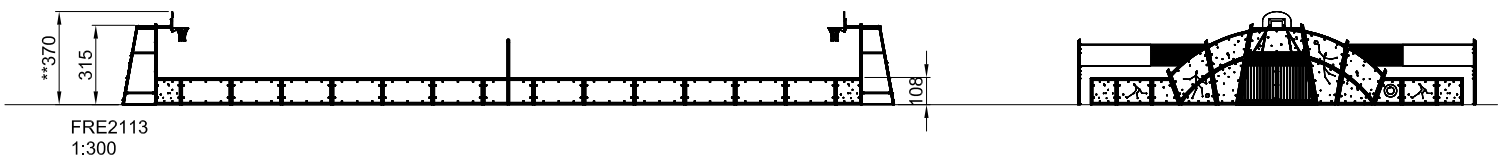

FRE2113
1:300