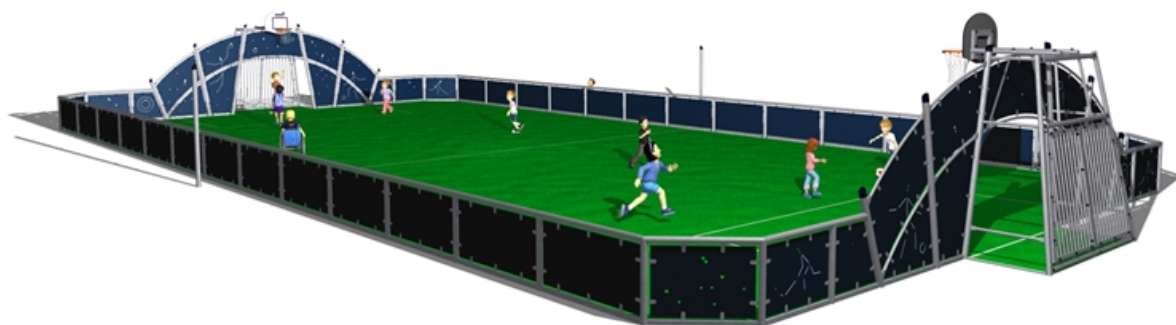

FRE2113 - Площадка КОСМОС 15X30

Описание продукта

Универсальная спортивная площадка позволит детям почувствовать всю прелесть движения и общения с друзьями. Она поможет малышам раскрыть свой личностный потенциал и научиться взаимодействовать друг с другом. Игры с использованием данного комплекса откроют каждому ребенку необходимость вести активный образ жизни. Универсальная спортивная площадка безопасна и удобна для детей любого возраста. Конструкция доставит массу положительных эмоций даже малышам с ограниченными физическими возможностями.

Информация о продукте

Категория:	Спортивные площадки
Ассортимент продукции:	FREEGAME
Возрастная группа:	3+
Установка:	1 person(s) 48 час (ы)
Вес / Самая тяжелая часть:	0 / 0 kg.
Потребность в бетоне:	4.339 m ³
Общее количество:	56
Возможность установки на поверхность:	Нет
Стандартная глубина установки:	0 cm.

FRE2113 - Площадка КОСМОС 15X30

FRE2113
**370cm
1:300

FRE2113
1:300