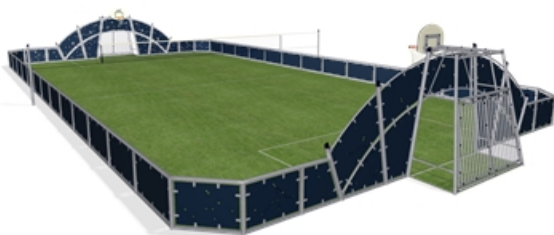

FRE2113 - Площадка КОСМОС 15X30

Описание продукта

Универсальная спортивная площадка позволит детям почувствовать всю прелесть движения и общения с друзьями. Она поможет малышам раскрыть свой личностный потенциал и научиться взаимодействовать друг с другом. Игры с использованием данного комплекса откроют каждому ребенку необходимость вести активный образ жизни. Универсальная спортивная площадка безопасна и удобна для детей любого возраста. Конструкция доставит массу положительных эмоций даже малышам с ограниченными физическими возможностями.

Информация о продукте

Категория:	Спортивные площадки
Ассортимент продукции:	FREEGAME
Возрастная группа:	3+
Установка:	1 person(s) 48 час (ы)
Вес / Самая тяжелая часть:	0 / 0 kg.
Потребность в бетоне:	4.339 m ³
Общее количество:	56
Возможность установки на поверхность:	Нет
Стандартная глубина установки:	0 cm.

FRE2113 - Площадка КОСМОС 15X30

FRE2113
**370cm
1:300

FRE2113
1:300