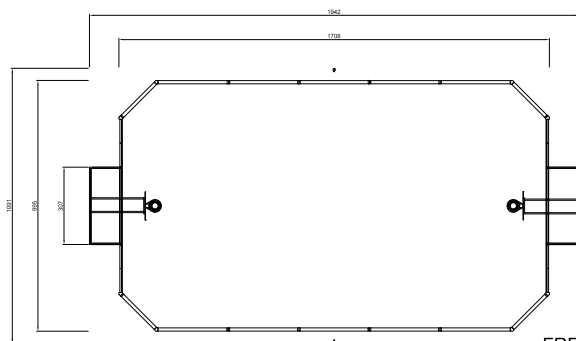

Информация о продукте

Категория:	Спортивные площадки
Ассортимент продукции:	FREEGAME
Возрастная группа:	3+
Установка:	1 person(s) 17 час (ы)
Вес / Самая тяжелая часть:	0 / 0 kg.
Потребность в бетоне:	2.467 m ³
Общее количество:	32
Возможность установки на поверхность:	Нет
Стандартная глубина установки:	0 cm.

FRE1110 - БАЗОВЫЙ комплекс 10X19

FRE1110
**370cm
1:300

FRE1110
FRE1110BL
FRE1110GR
1:300