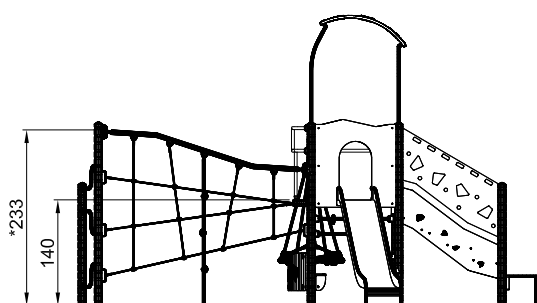

ВОСХОЖДЕНИЕ

СКОЛЬЖЕНИЕ

ВСТРЕЧА

БАЛАНСИРОВКА

Описание продукта

Этот комплекс подойдет для игр всех детей, включая малышей с ограниченными физическими возможностями, благодаря продуманной конструкции и удобной широкой лестнице. Повернутая сеть для лазания и лестничный мостик с перекладиной для сальто делают упражнения на балансировку и восхождение более разнообразными и интересными, а стальная горка дополняет картину отличного детского отдыха. Близкое расположение спуска с горки от лестницы позволяет пользоваться комплексом малышам на инвалидных колясках.

Информация о продукте

| | |
|---------------------------------------|---------------------------|
| Категория: | Детские игровые комплексы |
| Ассортимент продукции: | ELEMENTS |
| Возрастная группа: | 6+ |
| Установка: | 1 person(s) 19 час (ы) |
| Вес / Самая тяжелая часть: | 0 / 0 kg. |
| Потребность в бетоне: | 2.12 m ³ |
| Общее количество: | 13 |
| Возможность установки на поверхность: | Да |
| Стандартная глубина установки: | 0 см. |