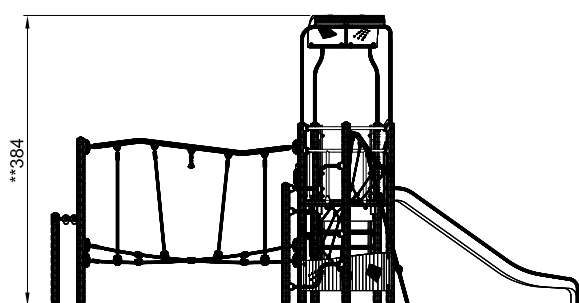

ВОСХОЖДЕНИЕ

СКОЛЬЖЕНИЕ

ВСТРЕЧА

БАЛАНСИРОВКА

Описание продукта

Этот комплекс подойдет для игр всех детей, включая малышей с ограниченными физическими возможностями, благодаря продуманной конструкции и удобной широкой лестнице. Повернутая сеть для лазания и лестничный мостик с перекладиной для сальто делают упражнения на балансировку и восхождение более разнообразными и интересными, а стальная горка дополняет картину отличного детского отдыха. Близкое расположение спуска с горки от лестницы позволяет пользоваться комплексом малышам на инвалидных колясках.

Информация о продукте

| | |
|---------------------------------------|---------------------------|
| Категория: | Детские игровые комплексы |
| Ассортимент продукции: | ELEMENTS |
| Возрастная группа: | 6+ |
| Установка: | 1 person(s) 19 час (ы) |
| Вес / Самая тяжелая часть: | 0 / 0 kg. |
| Потребность в бетоне: | 2.12 m ³ |
| Общее количество: | 13 |
| Возможность установки на поверхность: | Да |
| Стандартная глубина установки: | 0 см. |