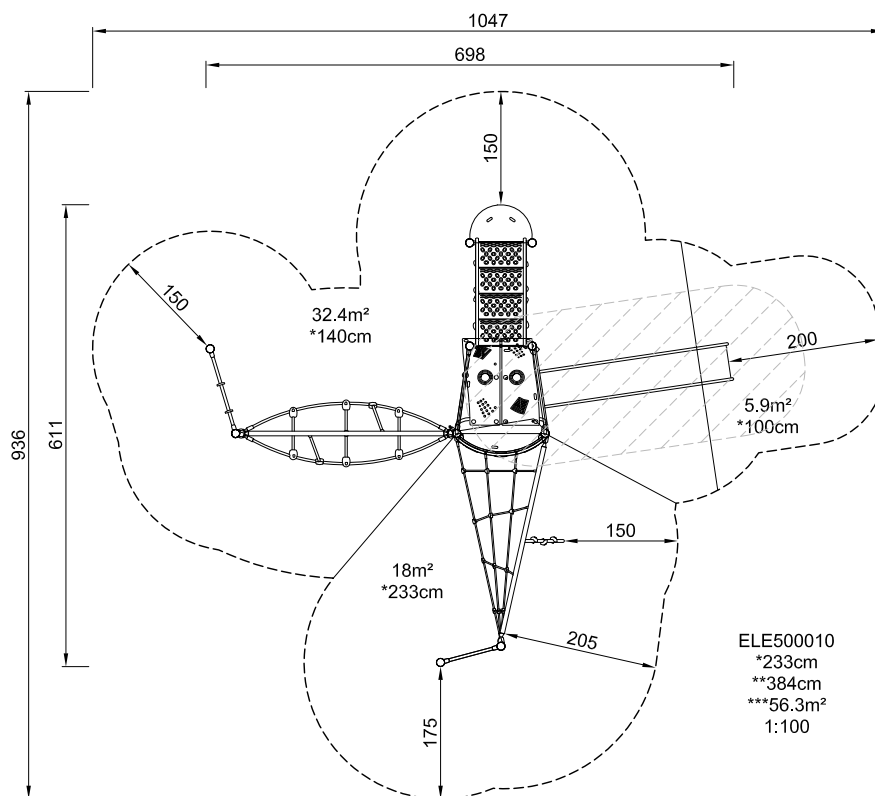

ВОСХОЖДЕНИЕ

СКОЛЬЖЕНИЕ

ВСТРЕЧА

БАЛАНСИРОВКА

Описание продукта

Этот комплекс подойдет для игр всех детей, включая малышей с ограниченными физическими возможностями, благодаря продуманной конструкции и удобной широкой лестнице. Повернутая сеть для лазания и лестничный мостик с перекладиной для сальто делают упражнения на балансировку и восхождение более разнообразными и интересными, а стальная горка дополняет картину отличного детского отдыха. Близкое расположение спуска с горки от лестницы позволяет пользоваться комплексом малышам на инвалидных колясках.

Информация о продукте

| | |
|---------------------------------------|---------------------------|
| Категория: | Детские игровые комплексы |
| Ассортимент продукции: | ELEMENTS |
| Возрастная группа: | 6+ |
| Установка: | 1 person(s) 19 час (ы) |
| Вес / Самая тяжелая часть: | 0 / 0 kg. |
| Потребность в бетоне: | 2.12 m ³ |
| Общее количество: | 13 |
| Возможность установки на поверхность: | Да |
| Стандартная глубина установки: | 0 см. |

ELE500010
1:100