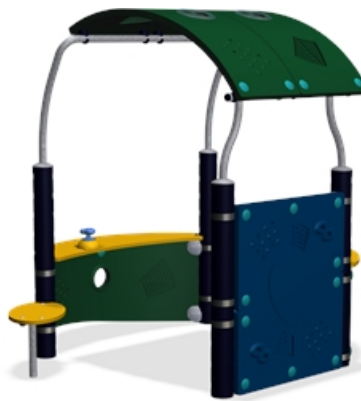

Информация о продукте

Категория:	Детская игровая мебель
Ассортимент продукции:	ELEMENTS
Возрастная группа:	6m+

Установка:	1 person(s) 8 час (ы)

Вес / Самая тяжелая часть:	0 / 0 kg.

Потребность в бетоне:	0 м³

Общее количество:	5

Возможность установки на поверхность:	Да

Стандартная глубина установки:	0 см.

Цвета: