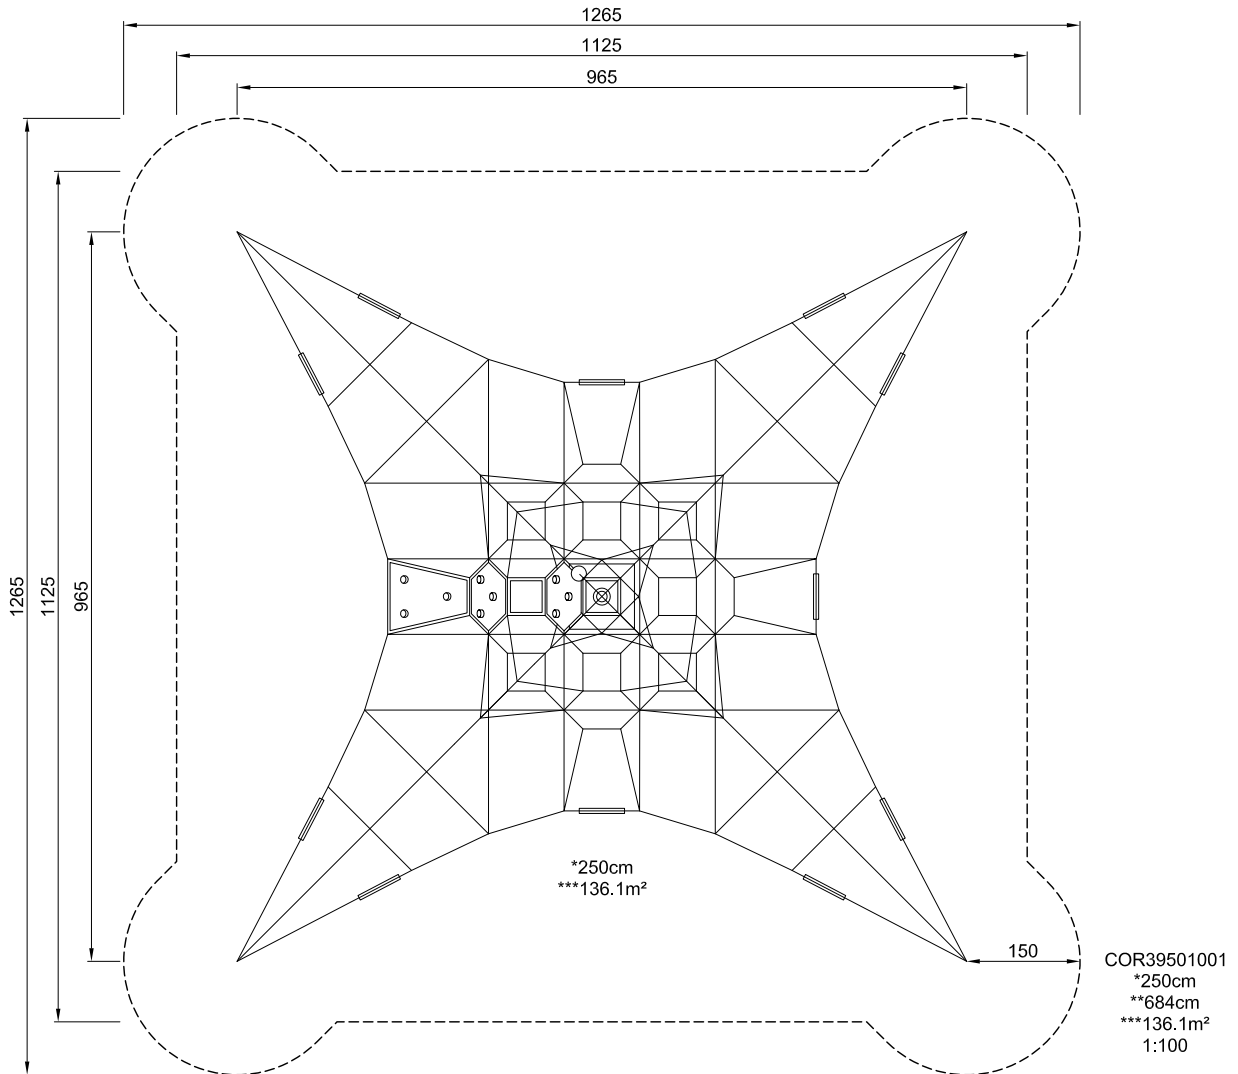

COR39501 - Тросовая конструкция

ВОСХОЖДЕНИЕ

ВСТРЕЧА

БАЛАНСИРОВКА

Описание продукта

Информация о продукте

| | |
|------------------------|-------------------------|
| Категория: | Конструкции для лазания |
| Ассортимент продукции: | COROCORD |
| Возрастная группа: | 8+ |

| | |
|------------|--------------------------|
| Установка: | 1 person(s) 0 час (ы) |
|------------|--------------------------|

Вес / Самая тяжелая часть: 0 / 0 кг.

Потребность в бетоне: 0 м³

Общее количество: -

Возможность установки на поверхность: Да

Стандартная глубина установки: 0 см.

COR39501 - Тросовая конструкция

COR39501 - Тросовая конструкция

COR39501001
1:300