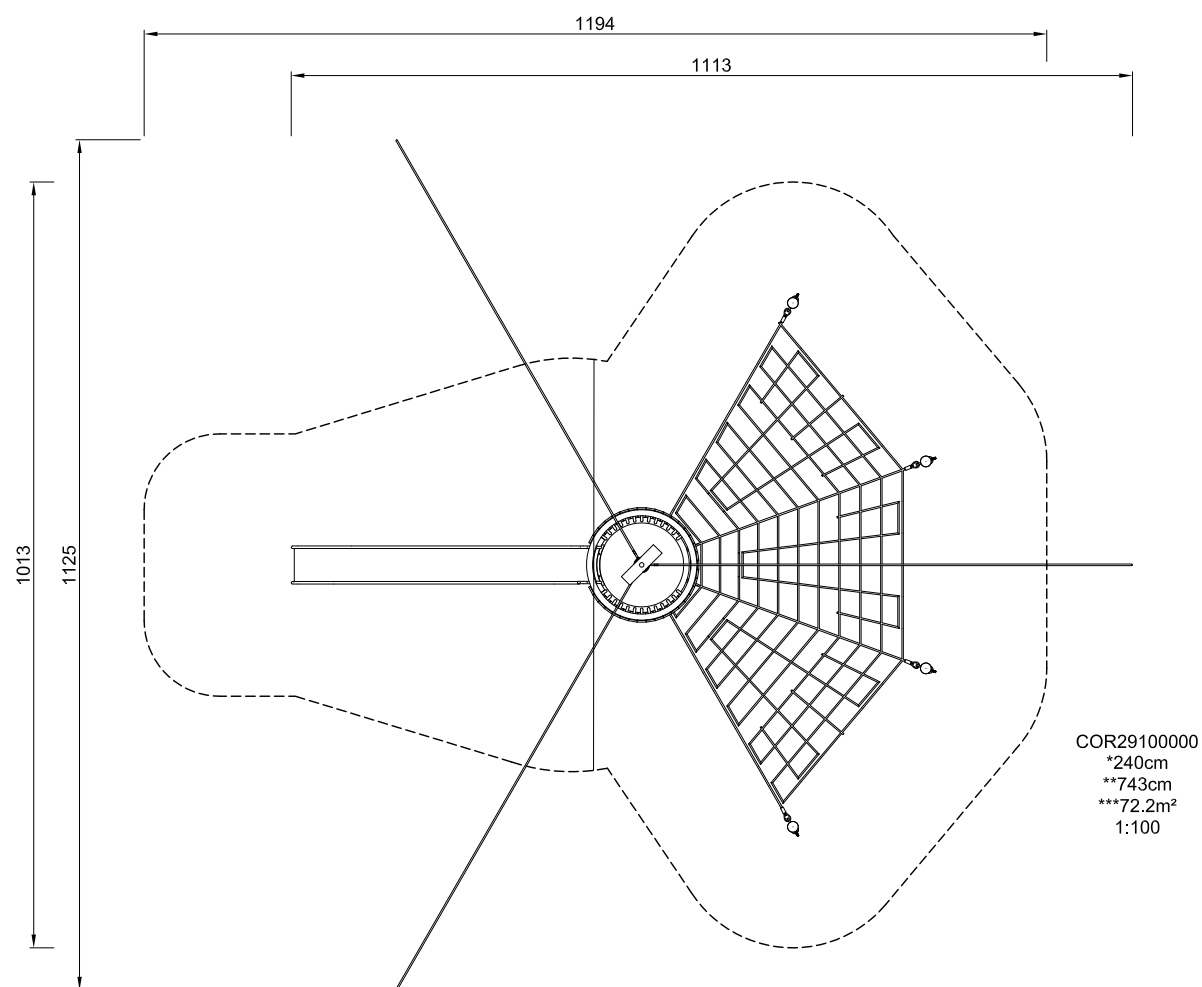

COR29100 - Тросовая конструкция

ВСТРЕЧА

БАЛАНСИРОВКА

СКОЛЬЖЕНИЕ

ВОСХОЖДЕНИЕ

Описание продукта

Информация о продукте

Категория:	Конструкции для лазания
Ассортимент продукции:	COROCORD
Возрастная группа:	5+

Установка:	1 person(s) 0 час (ы)
------------	--------------------------

Вес / Самая тяжелая часть:	0 / 0 кг.
Потребность в бетоне:	0 м ³
Общее количество:	-
Возможность установки на поверхность:	Да
Стандартная глубина установки:	0 см.

COR29100 - Тросовая конструкция

COR29100 - Тросовая конструкция