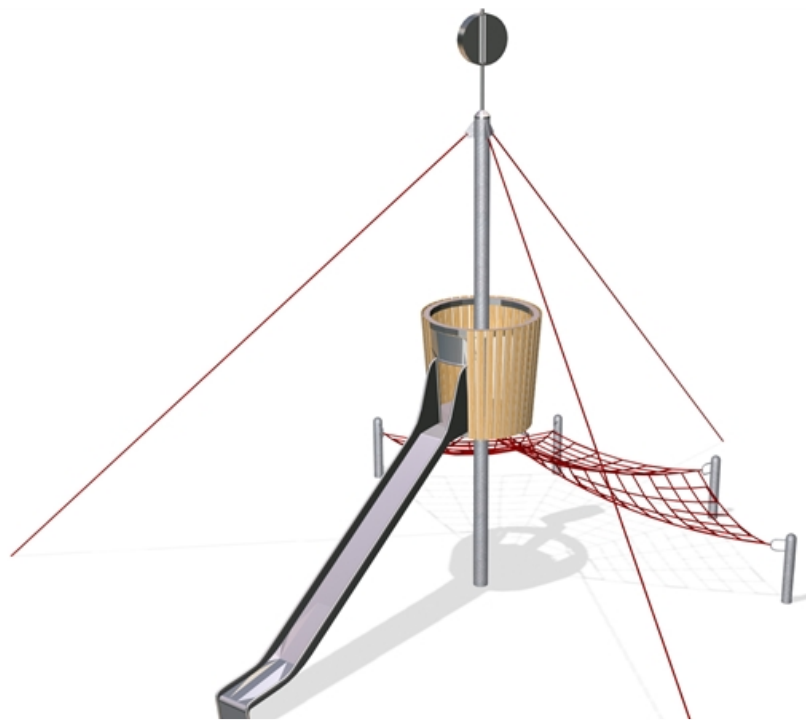

COR29100 - Тросовая конструкция

ВСТРЕЧА

БАЛАНСИРОВКА

СКОЛЬЖЕНИЕ

ВОСХОЖДЕНИЕ

Описание продукта

Информация о продукте

Категория:	Конструкции для лазания
Ассортимент продукции:	COROCORD
Возрастная группа:	5+

Установка:	1 person(s) 0 час (ы)
------------	--------------------------

Вес / Самая тяжелая часть:	0 / 0 кг.
Потребность в бетоне:	0 м ³
Общее количество:	-
Возможность установки на поверхность:	Да
Стандартная глубина установки:	0 см.

COR29100 - Тросовая конструкция

COR29100 - Тросовая конструкция