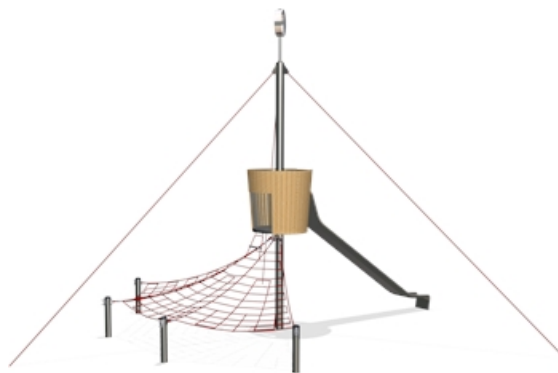

COR29100 - Тросовая конструкция

ВСТРЕЧА

БАЛАНСИРОВКА

СКОЛЬЖЕНИЕ

ВОСХОЖДЕНИЕ

Описание продукта

Информация о продукте

Категория:	Конструкции для лазания
Ассортимент продукции:	COROCORD
Возрастная группа:	5+

Установка:	1 person(s) 0 час (ы)
------------	--------------------------

Вес / Самая тяжелая часть:	0 / 0 кг.
Потребность в бетоне:	0 м ³
Общее количество:	-
Возможность установки на поверхность:	Да
Стандартная глубина установки:	0 см.

COR29100 - Тросовая конструкция

COR29100 - Тросовая конструкция