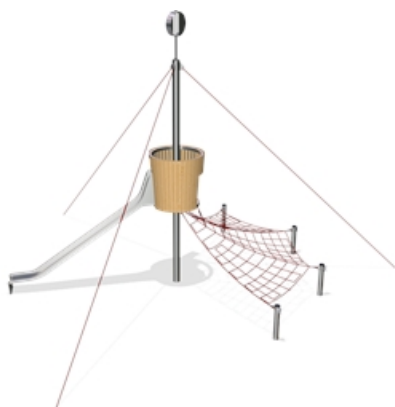

COR29100 - Тросовая конструкция

ВСТРЕЧА

БАЛАНСИРОВКА

СКОЛЬЖЕНИЕ

ВОСХОЖДЕНИЕ

Описание продукта

Информация о продукте

Категория:	Конструкции для лазания
Ассортимент продукции:	COROCORD
Возрастная группа:	5+

Установка:	1 person(s) 0 час (ы)
------------	--------------------------

Вес / Самая тяжелая часть:	0 / 0 кг.
Потребность в бетоне:	0 м ³
Общее количество:	-
Возможность установки на поверхность:	Да
Стандартная глубина установки:	0 см.

COR29100 - Тросовая конструкция

COR29100 - Тросовая конструкция