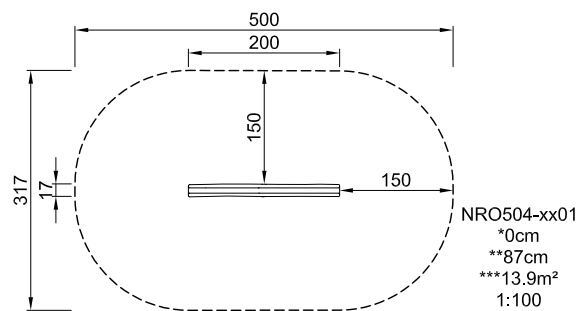

Описание продукта

Информация о продукте

Категория:	Песочницы и вводные игровые элементы
Ассортимент продукции:	Organic Robinia
Возрастная группа:	2+
Установка:	1 person(s) 0 час (ы)
Вес / Самая тяжелая часть:	0 / 0 kg.
Потребность в бетоне:	0 m ³
Общее количество:	-
Возможность установки на поверхность:	Да
Стандартная глубина установки:	0 см.

NRO504 -

NRO504-xx01
1:100